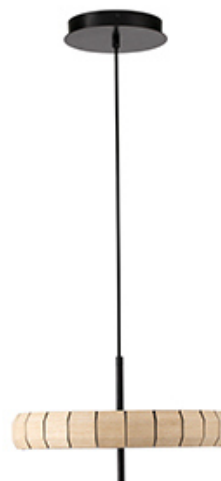

PHILL LED Lampe suspension bois

Réf. 20099

PHILL est une suspension design créée par Nahtrang. Son corps original en bois dissimule une source de lumière LED réglable qui dissipe la lumière à la fois par le bas et par les fentes de la lampe. Une suspension chaude et moderne, clairement inspirée des années 60. Cette suspension a été conçue pour éclairer les salons, les chambres et les espaces contract.

Caractéristiques

Ampoule:	SMD LED 24W 2700K 2000lm
Ampoule incluse:	Oui
Transformateur:	Driver
Transformateur inclus:	Oui
Tension:	100-240V
Classe:	II
Matériel:	Bois, métal et diffuseur en PC
Designer:	NAHTRANG
Largeur:	400 mm
Hauteur:	2000 mm
Diamètre:	400 Ø
Volume:	0.06554 m3