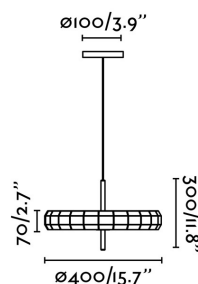

PHILL LED Lampe suspension bois

Réf. 20099

PHILL est une suspension design créée par Nahtrang. Son corps original en bois dissimule une source de lumière LED réglable qui dissipe la lumière à la fois par le bas et par les fentes de la lampe. Une suspension chaude et moderne, clairement inspirée des années 60. Cette suspension a été conçue pour éclairer les salons, les chambres et les espaces contract.

Caractéristiques

Ampoule:	SMD LED 24W 2700K 2000lm
Ampoule incluse:	Oui
Transformateur:	Driver
Transformateur inclus:	Oui
Tension:	100-240V
Classe:	II
Matériel:	Bois, métal et diffuseur en PC
Designer:	NAHTRANG
Largeur:	400 mm
Hauteur:	2000 mm
Diamètre:	400 Ø
Volume:	0.06554 m3