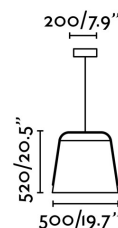

STOOD Lampe suspension noire et bois

Réf. 29848

STOOD est une famille de produits créée par LÚCID. Cette lampe d'intérieur combine un abat-jour en bois, qui donne de la chaleur à la pièce, et une structure en métal. La suspension permet de remplir l'espace et de distribuer l'éclairage de manière homogène.

Caractéristiques

Ampoule:	1XE27 MAX 20W
Ampoule incluse:	Non
Tension:	100-240V
Fréquence de fonctionnement:	50/60Hz
IP:	20
Classe:	II
Matériel:	Métal et bois
Designer:	LUCID PRODUCT DESIGN
Ampoule recommandée:	17464
Description de l'ampoule recommandée:	G95 MATE LED E27 6W 2700K 800Lm
Largeur:	500 mm
Hauteur:	520 mm
Diamètre:	500 Ø
Poids Net:	3.26 kg