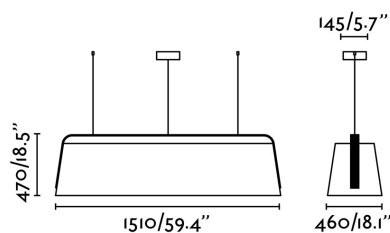

STOOD Lampe suspension noire et bois 5L

Réf. 29849

STOOD est une famille de produits créée par LÚCID. Cette lampe d'intérieur combine un abat-jour en bois, qui donne de la chaleur à la pièce, et une structure en métal. La suspension permet de remplir l'espace et de distribuer l'éclairage de manière homogène.

Caractéristiques

Ampoule:	5XE27
Ampoule incluse:	Non
Tension:	100-240V
Fréquence de fonctionnement:	50/60Hz
IP:	20
Classe:	II
Matériel:	Métal et bois
Designer:	LUCID PRODUCT DESIGN
Ampoule recommandée:	17463
Description de l'ampoule recommandée:	A60 MATE LED E27 7W 2700K 640Lm
Longueur:	1510 mm
Largeur:	460 mm
Hauteur:	470 mm
Poids Net:	8.20 kg
Volume:	0.08553 m3