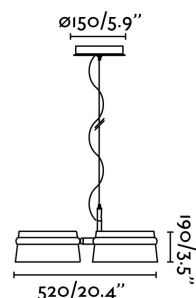

LOOP LED Lampe suspension noire

Réf. 29567

LOOP LED est un set design créé par Estudi Ribaudí. Un ensemble classique mais avec une touche moderne et chaleureuse grâce à son abat-jour en bois. La suspension est stylisée et s'intègre dans de nombreux espaces grâce à ses matériaux : métal noir mat et bois. La source de lumière est dimable.

Caractéristiques

Ampoule:	LED 3X6W 2700K 1500Lm
Ampoule incluse:	Oui
Transformateur:	Driver
Transformateur inclus:	Oui
Tension:	100-240V
Fréquence de fonctionnement:	50/60Hz
IP:	20
Classe:	II
Matériel:	Métal et abat-jour en bois
Designer:	ESTUDI RIBAUDÍ
Longueur:	520 mm
Largeur:	520 mm
Hauteur:	1200 mm
Poids Net:	1.96 kg
Volume:	0.02534 m3