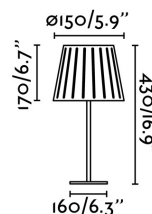

MIX Lampe de table blanc

Réf. 29970

Lampe de table de style moderne fabriquée en métal et bois. Dessinée par : Alex & Manel Llusçà.

Caractéristiques

| | |
|--|---------------------------------|
| Ampoule: | 1 x E14 60W |
| Ampoule incluse: | Non |
| Tension: | 100-240V |
| Fréquence de fonctionnement: | 50/60Hz |
| IP: | 20 |
| Classe: | I |
| Matériel: | Métal et bois |
| Designer: | ALEX & MANEL LLUSCÀ |
| Ampoule recommandée: | 17461 |
| Description de l'ampoule recommandée: | G45 MATE LED E14 4W 2700K 450LM |
| Longueur: | 220 mm |
| Largeur: | 215 mm |
| Hauteur: | 430 mm |
| Poids Net: | 2.30 kg |
| Volume: | 0.01746 m3 |