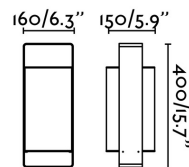

LULA-G Lampe de table blanche

Réf. 28383

LULA est une collection de lampes de design de Marina Milá pour éclairage intérieur. Elle est composée d'une petite lampe de table et d'une grande lampe de table en trois couleurs différentes, fabriquées en acier et en toile. Cette lampe de table aux formes douces et austères est idéale pour éclairer le salon.

Caractéristiques

Ampoule:	1 x E27 MAX 20W
Ampoule incluse:	Non
Tension:	100-240V
Fréquence de fonctionnement:	50/60Hz
IP:	20
Classe:	II
Matériel:	Métal et textile
Designer:	MARINA MILA
Ampoule recommandée:	17463
Description de l'ampoule recommandée:	A60 MATE LED E27 7W 2700K 640Lm
Longueur:	160 mm
Largeur:	150 mm
Hauteur:	400 mm
Poids Net:	3.00 kg
Volume:	0.01490 m3