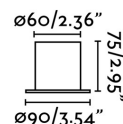

Caractéristiques

| | |
|--|---------------------------------|
| Ampoule: | 1 X E27 MAX 20W |
| Ampoule incluse: | Non |
| Tension: | 220-240V |
| Fréquence de fonctionnement: | 50/60Hz |
| IP: | 20 |
| Classe: | II |
| Matériel: | Aluminium |
| Designer: | FARO TEAM |
| Ampoule recommandée: | 17464 |
| Description de l'ampoule recommandée: | G95 MATE LED E27 6W 2700K 800Lm |
| Longueur: | 90 mm |
| Largeur: | 90 mm |
| Hauteur: | 75 mm |
| Diamètre: | 60 Ø |
| Poids Net: | 0.20 kg |
| Volume: | 0.00104 m3 |