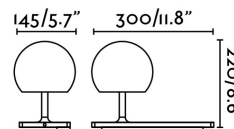

### Caractéristiques

<b>Ampoule:</b>	LED 6W 3000K
<b>Ampoule incluse:</b>	Non
<b>Transformateur:</b>	Driver
<b>Transformateur inclus:</b>	Non
<b>Tension:</b>	100-240V
<b>Fréquence de fonctionnement:</b>	50/60Hz
<b>Classe:</b>	II
<b>Matériel:</b>	Métal et verre
<b>Designer:</b>	NAHTRANG
<b>Longueur:</b>	300 mm
<b>Largeur:</b>	145 mm
<b>Hauteur:</b>	220 mm
<b>Poids Net:</b>	1.97 kg