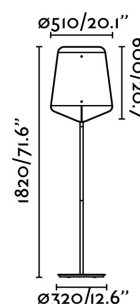

## STOOD Lampadaire noire et bois

Réf. 29847

STOOD est une famille de produits créée par LÚCID. Cette lampe d'intérieur combine un abat-jour en bois, qui donne de la chaleur à la pièce, et une structure en métal. Le lampadaire est parfait pour apporter une lumière d'ambiance au salon ou à la salle à manger, et de la versatilité à l'ensemble. C'est également une bonne option pour éclairer une chambre.

### Caractéristiques

<b>Ampoule:</b>	1XE27 MAX 20W
<b>Ampoule incluse:</b>	Non
<b>Tension:</b>	100-240V
<b>Fréquence de fonctionnement:</b>	50/60Hz
<b>IP:</b>	20
<b>Classe:</b>	II
<b>Matériel:</b>	Métal et bois
<b>Designer:</b>	LUCID PRODUCT DESIGN
<b>Ampoule recommandée:</b>	17464
<b>Description de l'ampoule recommandée:</b>	G95 MATE LED E27 6W 2700K 800Lm
<b>Largeur:</b>	510 mm
<b>Hauteur:</b>	1820 mm
<b>Diamètre:</b>	510 Ø
<b>Poids Net:</b>	11.00 kg
<b>Volume:</b>	0.04858 m3