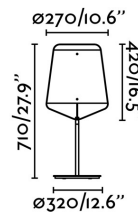

## STOOD Lampe table moire et bois

Réf. 29846

STOOD est une famille de produits créée par LÚCID. Cette lampe d'intérieur combine un abat-jour en bois, qui donne de la chaleur à la pièce, et une structure en métal. La lampe de table est parfaite pour éclairer le salon ou la chambre.

### Caractéristiques

<b>Ampoule:</b>	1XE27 MAX 20W
<b>Ampoule incluse:</b>	Non
<b>Tension:</b>	100-240V
<b>Fréquence de fonctionnement:</b>	50/60Hz
<b>IP:</b>	20
<b>Classe:</b>	II
<b>Matériel:</b>	Métal et bois
<b>Designer:</b>	LUCID PRODUCT DESIGN
<b>Ampoule recommandée:</b>	17464
<b>Description de l'ampoule recommandée:</b>	G95 MATE LED E27 6W 2700K 800Lm
<b>Largeur:</b>	270 mm
<b>Hauteur:</b>	710 mm
<b>Diamètre:</b>	270 Ø
<b>Poids Net:</b>	4.56 kg
<b>Volume:</b>	0.03690 m3