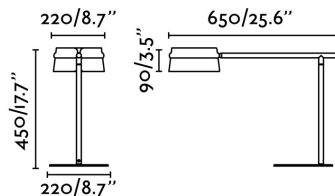

LOOP LED Lampe de table noire avec pince

Réf. 29568

LOOP LED est un set design créé par Estudi Ribaudí. Un ensemble classique mais avec une touche moderne et chaleureuse grâce à son abat-jour en bois. Une structure métallique avec une base arrondie et un bras qui finit par entourer l'abat-jour. La lampe de table est idéale pour éclairer le salon ou la chambre à coucher. La source de lumière est dimable. Pince comprise.

Caractéristiques

Ampoule:	LED DIMABLE 6W 2700K 600Lm
Ampoule incluse:	Oui
Transformateur:	Driver
Transformateur inclus:	Oui
Tension:	100-240V
Fréquence de fonctionnement:	50/60Hz
IP:	20
Classe:	II
Matériel:	Métal et abat-jour en bois
Designer:	ESTUDI RIBAUDÍ
Longueur:	650 mm
Largeur:	220 mm
Hauteur:	450 mm
Poids Net:	4.69 kg
Volume:	0.01700 m3