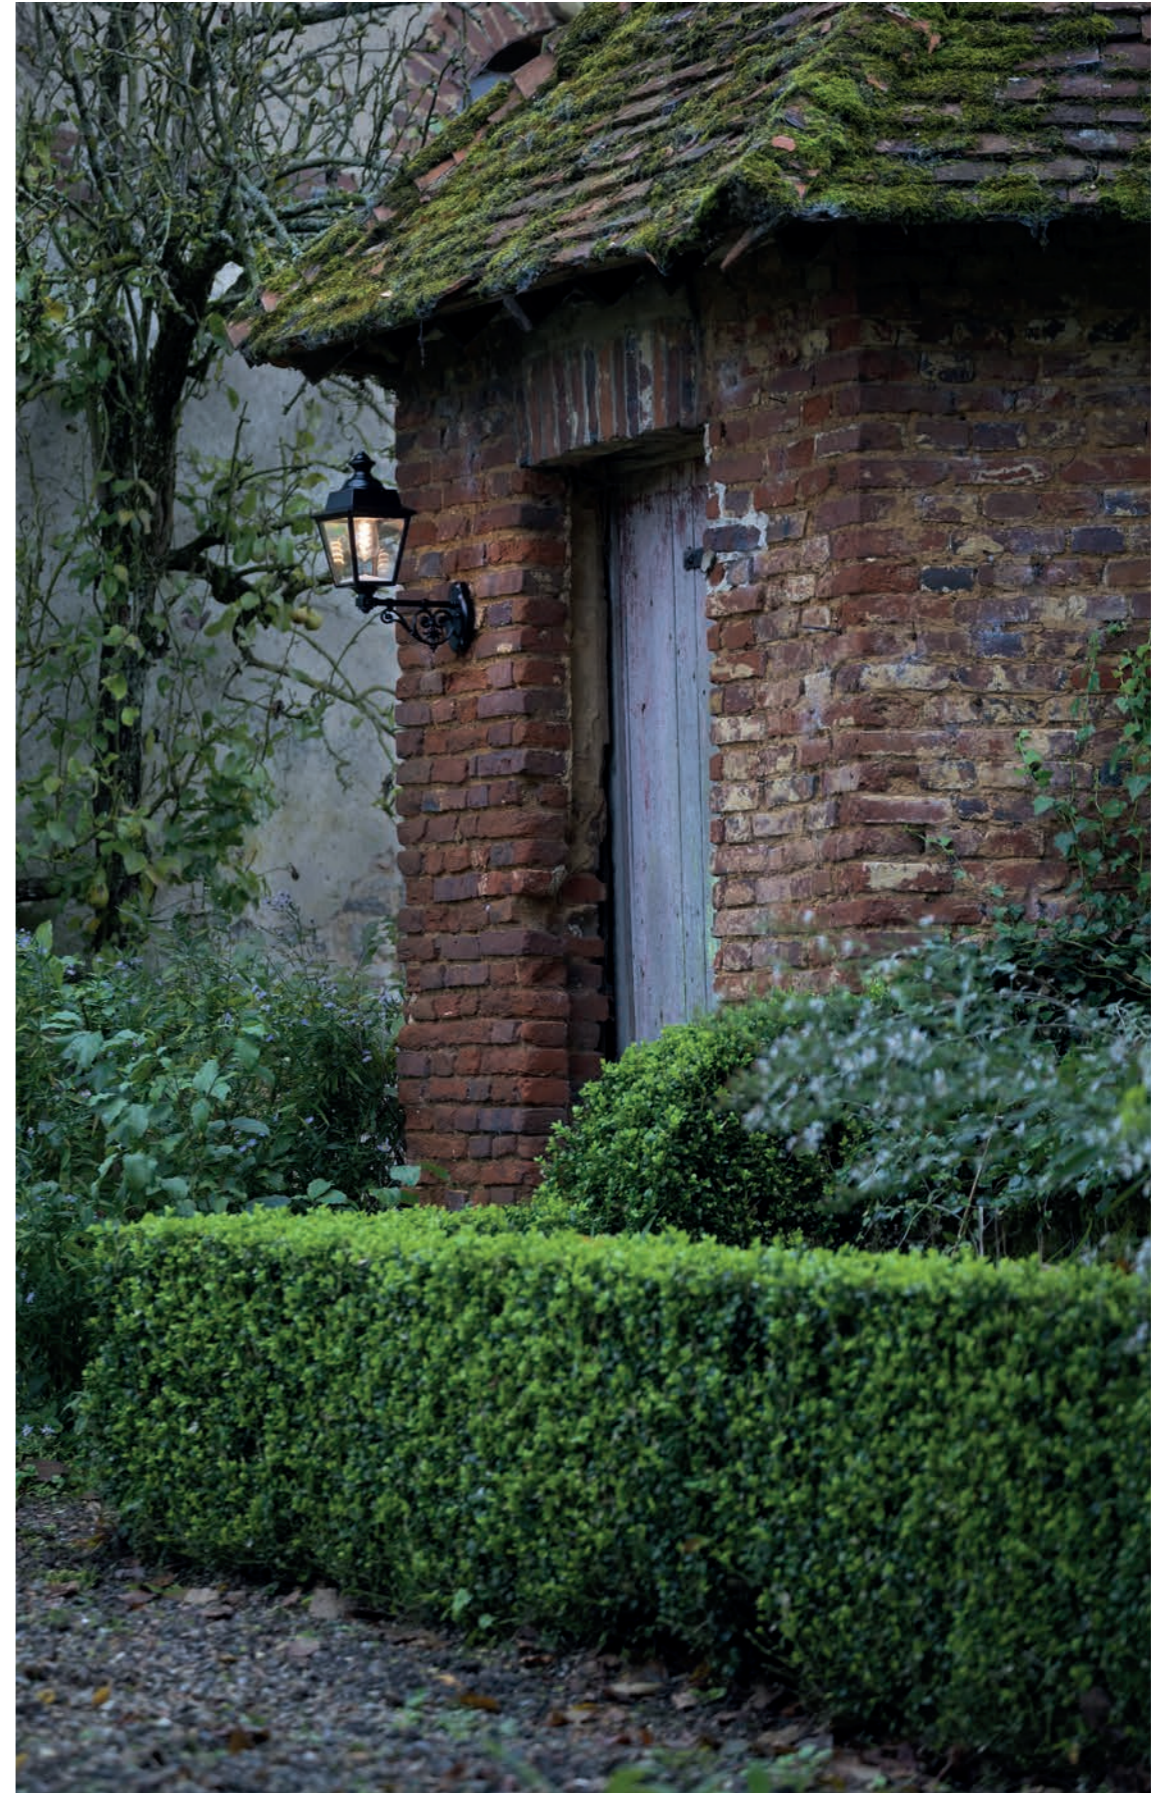

Chenonceau

Chenonceau

IP44
Classe 1

Aluminium
Diffuseur verre clair

SOURCE

E27 - 75W max H 160 mm max

MODÈLES

haut./larg./prof.