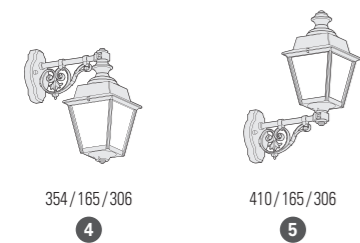

Chenonceau

Chenonceau

IP44
Classe 1

Aluminium
Diffuseur verre clair

SOURCE

E27 - 75W max H 160 mm max

MODÈLES

haut./larg./prof.

H 292 mm
L 165 mm

627 / 165

384 / 165 / 236

518 / 165 / 317

354 / 165 / 306

410 / 165 / 306

657 / 165

531 / 165