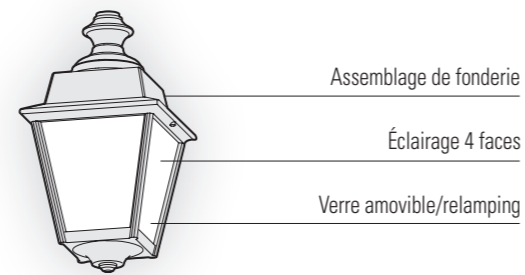

Chenonceau

Chenonceau

IP44
Classe 1

Aluminium
Diffuseur verre clair

SOURCE

E27 - 75W max H 160 mm max

MODÈLES

haut./larg./prof.

H 292 mm
L 165 mm

627 / 165

384 / 165 / 236

518 / 165 / 317

354 / 165 / 306

410 / 165 / 306

657 / 165

531 / 165