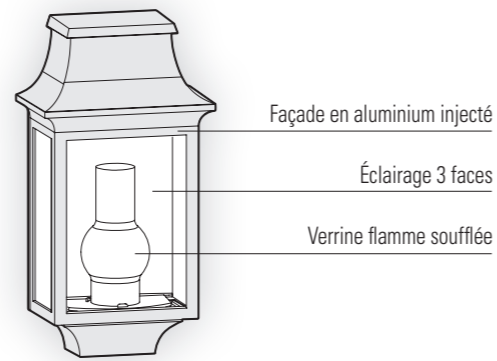

Louis Philippe 7

Louis Philippe 7

IP44
Classe 2

Aluminium
Diffuseur verre clair

SOURCES

E27 - 23W max Ø40 mm - H145 mm max
G9 - 40W max

H 373 mm
L 197 mm
P 125 mm

RÉFÉRENCES

Remplacer ●●● par le code couleur

MODÈLE	SOURCE E27		SOURCE G9		DIFFUSEURS DE RECHANGE	
					JEU DE VERRES CLAIRS	VERRINE DÉCORATIVE DÉPOLIE
1	136 001 ●●●	136 002 ●●●	165 042 609	165 076 610		

CODES COULEURS