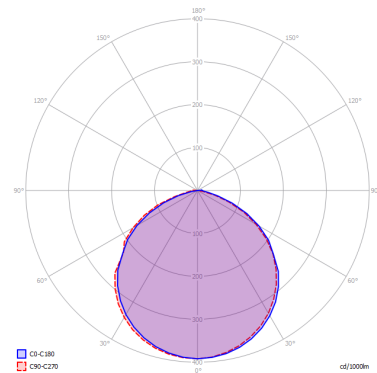

PUZZLE TWIST

CARATTERISTICHE

Montatura: Metallo
Diffusore: Non Presente
Dimmerazione: Si
Dimmer: Non Incluso
Lampadine: Incluse

LAMPADINE

LED 2700K 1 x 18W | 1700 lm

or

LED 3000K 1 x 18W | 1800 lm

DISEGNO TECNICO

MARCHI

CURVA FOTOMETRICA

MONTATURA	DIFFUSORE	COLORE DELLA LUCE	CODICE
 Bianco Opaco 9016	Non Presente	2700K	146009
 Bianco Opaco 9016	Non Presente	3000K	146010