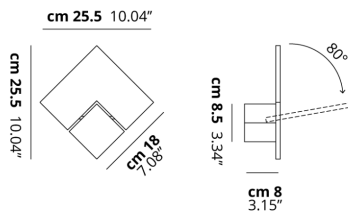

PUZZLE TWIST

CARATTERISTICHE

Montatura: Metallo
Diffusore: Non Presente
Dimmerazione: Si
Dimmer: Non Incluso
Lampadine: Incluse

LAMPADINE

LED 2700K 1 x 18W | 1700 lm

or

LED 3000K 1 x 18W | 1800 lm

DISEGNO TECNICO

MARCHI

CURVA FOTOMETRICA

MONTATURA	DIFFUSORE	COLORE DELLA LUCE	CODICE
 Bianco Opaco 9016	Non Presente	2700K	146009
 Bianco Opaco 9016	Non Presente	3000K	146010