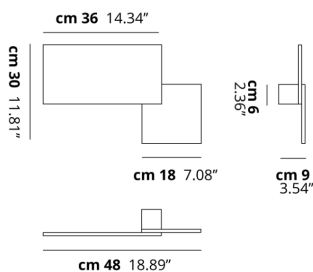

PUZZLE

Square & Rectangle

CARATTERISTICHE

Montatura: Metallo
Diffusore: Non Presente
Dimmerazione: Si
Dimmer: Non Incluso
Lampadine: Incluse

LAMPADINE

LED 2700K 2 x 17W | 3400 lm

or

LED 3000K 2 x 17W | 3600 lm

DISEGNO TECNICO

MARCHI

CURVA FOTOMETRICA

MONTATURA	DIFFUSORE	COLORE DELLA LUCE	CODICE
 Bianco Opaco 9016	Non Presente	2700K	146006
 Bianco Opaco 9016	Non Presente	3000K	146002