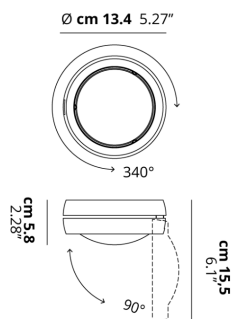

NAUTILUS

CARATTERISTICHE

Montatura: Metallo
Diffusore: Non Presente
Dimmerazione: Si
Dimmer: Non Incluso
Lampadine: Incluse

LAMPADINE

LED COB 3000K 1 x 15W | 1300 lm

LED COB 2700K 1 x 15W | 1200 lm

MARCHI

DISEGNO TECNICO

CURVA FOTOMETRICA

Non Presente

MONTATURA	DIFFUSORE	COLORE DELLA LUCE	CODICE
Bianco Opaco 9010	Non Presente	2700K	165011
Cromo	Non Presente	2700K	165013
Nero Opaco	Non Presente	2700K	165012
Bianco Opaco 9010	Non Presente	3000K	165014
Cromo	Non Presente	3000K	165016
Nero Opaco	Non Presente	3000K	165015