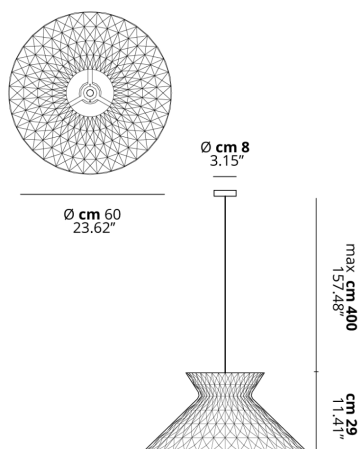

SUGEGASA

CARATTERISTICHE

- Montatura:** Metallo
Diffusore: PMMA
Dimmerazione: Si
Dimmer: Non Incluso
Lampadine: Non Incluse

LAMPADINE

-  **E27 G95 CFL** 1 x max 23W
 **E27 G95 LED** 1 x max available

MARCHI

DISEGNO TECNICO

CURVA FOTOMETRICA

Non Presente

MONTATURA	DIFFUSORE	COLORE DELLA LUCE	CODICE
<input type="radio"/> Cromo	<input type="radio"/> Azzurro Trasparente	A scelta	163004
<input type="radio"/> Cromo	<input type="radio"/> Cristallo	A scelta	163001
<input type="radio"/> Cromo	<input type="radio"/> Fumé Trasparente	A scelta	163002
<input type="radio"/> Cromo	<input type="radio"/> Rosé Trasparente	A scelta	163003