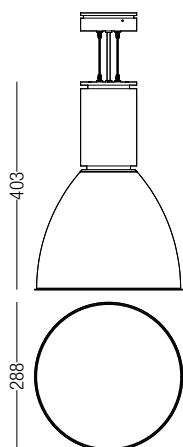

## DIMENSIONI | DIMENSION

## DIAGRAMMI FOTOMETRICI | PHOTOMETRIC DIAGRAM

Diagramma Polare (60°)

Diagramma Conico (25W)

h(m)	Ø(cm)	(lux)
1	115	1347
1.5	173	662
2	230	396
2.5	288	276
3	346	197

Diagramma Polare (120°)

Diagramma Conico (25W)

h(m)	Ø(cm)	(lux)
1	340	665
1.5	520	337
2	692	205
2.5	899	142
3	1040	102