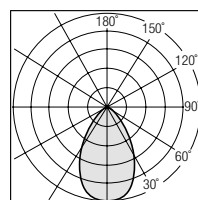

## DIMENSIONI | DIMENSION

## DIAGRAMMI FOTOMETRICI | PHOTOMETRIC DIAGRAM

Diagramma Polare (60°)

Diagramma Conico (25W)

h(m)	Ø(cm)	(lux)
1	115	1347
1.5	173	662
2	230	396
2.5	288	276
3	346	197

Diagramma Polare (120°)

Diagramma Conico (25W)

h(m)	Ø(cm)	(lux)
1	340	665
1.5	520	337
2	692	205
2.5	899	142
3	1040	102