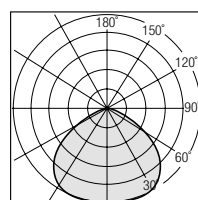

## DIMENSIONI | DIMENSION

## DIAGRAMMI FOTOMETRICI | PHOTOMETRIC DIAGRAM

Diagramma Polare (60°)

Diagramma Conico (25W)

h(m)	Ø(cm)	(lux)
1	115	1347
1.5	173	662
2	230	396
2.5	288	276
3	346	197

Diagramma Polare (120°)

Diagramma Conico (25W)

h(m)	Ø(cm)	(lux)
1	340	665
1.5	520	337
2	692	205
2.5	899	142
3	1040	102