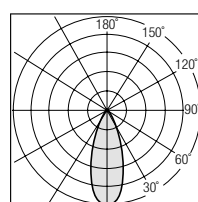

## DIMENSIONI | DIMENSION

## DIAGRAMMI FOTOMETRICI | PHOTOMETRIC DIAGRAM

Diagramma Polare (12°)

Diagramma Conico (6W)

h(m)	Ø(cm)	(lux)
1	21	1246
1.5	31	544
2	42	319
2.5	52	201
3	63	144

Diagramma Polare (30°)

Diagramma Conico (6W)

h(m)	Ø(cm)	(lux)
1	53	865
1.5	80	383
2	107	216
2.5	133	138
3	160	96