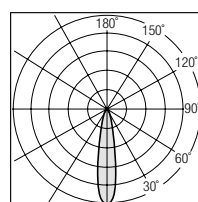

## DIMENSIONI | DIMENSION

## DIAGRAMMI FOTOMETRICI | PHOTOMETRIC DIAGRAM

Diagramma Polare (12°)

Diagramma Conico (6W)

h(m)	Ø(cm)	(lux)
1	21	1246
1.5	31	544
2	42	319
2.5	52	201
3	63	144

Diagramma Polare (30°)

Diagramma Conico (6W)

h(m)	Ø(cm)	(lux)
1	53	865
1.5	80	383
2	107	216
2.5	133	138
3	160	96