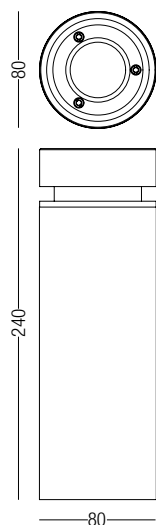

# 0 SPOT 6

## DESCRIZIONE | DESCRIPTION

Spot LED da incasso. Fornito con cassaforma. Carrabile fino a 1,5 tonnellate.

Recessed LED spot for indoor/outdoor. Equipped with outer casing. Carriageable till 1,5 tons.

## DIMENSIONI | DIMENSION

## DIAGRAMMI FOTOMETRICI | PHOTOMETRIC DIAGRAM

Diagramma Polare (12°)

Diagramma Conico (6W)

h(m)	Ø(cm)	(lux)
1	21	1246
1.5	31	544
2	42	319
2.5	52	201
3	63	144

Diagramma Polare (30°)

Diagramma Conico (6W)

h(m)	Ø(cm)	(lux)
1	53	865
1.5	80	383
2	107	216
2.5	133	138
3	160	96