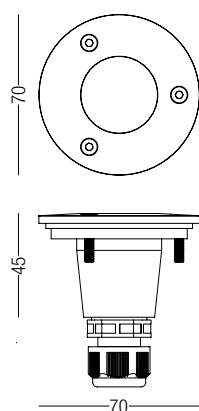

# 0 SPOT 6

## DESCRIZIONE | DESCRIPTION

Spot LED da incasso. Fornito con cassaforma. Carrabile fino a 1,5 tonnellate.

Recessed LED spot for indoor/outdoor. Equipped with outer casing. Carriageable till 1,5 tons.

## DIMENSIONI | DIMENSION

## DIAGRAMMI FOTOMETRICI | PHOTOMETRIC DIAGRAM

Diagramma Polare (12°)

Diagramma Conico (6W)

h(m)	Ø(cm)	(lux)
1	21	1246
1.5	31	544
2	42	319
2.5	52	201
3	63	144

Diagramma Polare (30°)

Diagramma Conico (6W)

h(m)	Ø(cm)	(lux)
1	53	865
1.5	80	383
2	107	216
2.5	133	138
3	160	96