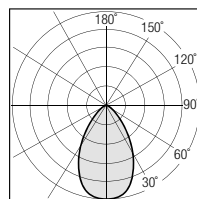

## DIMENSIONI | DIMENSION

## DIAGRAMMI FOTOMETRICI | PHOTOMETRIC DIAGRAM

Diagramma Polare (30°)

Diagramma Conico (10W)

h(m)	Ø(cm)	(lux)
1	53	1241
1.5	80	605
2	107	347
2.5	133	227
3	160	154

Diagramma Polare (60°)

Diagramma Conico (10W)

h(m)	Ø(cm)	(lux)
1	104	599
1.5	156	267
2	208	151
2.5	260	97
3	312	68