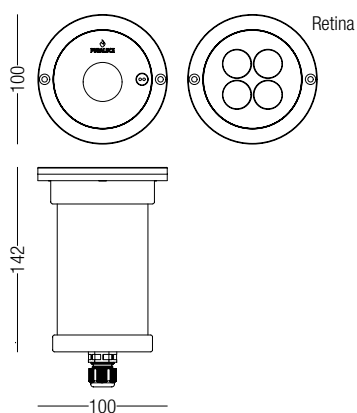

## DESCRIZIONE | DESCRIPTION

Incasso up-light con ghiera tornita in acciaio INOX. Prodotto altamente performante e flessibile. All'interno è installato un circuito sul quale possono essere montate ottiche da 8° fino a 60°.

## DIMENSIONI | DIMENSION

## DIAGRAMMI FOTOMETRICI | PHOTOMETRIC DIAGRAM

Diagramma Polare (30°)

Diagramma Conico (10W)

h(m)	Ø(cm)	(lux)
1	53	1241
1.5	80	605
2	107	347
2.5	133	227
3	160	154

Diagramma Polare (60°)

Diagramma Conico (10W)

h(m)	Ø(cm)	(lux)
1	104	599
1.5	156	267
2	208	151
2.5	260	97
3	312	68