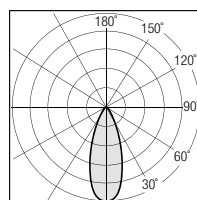

## DIMENSIONI | DIMENSION

## DIAGRAMMI FOTOMETRICI | PHOTOMETRIC DIAGRAM

Diagramma Polare (30°)

Diagramma Conico (10W)

h(m)	Ø(cm)	(lux)
1	53	1241
1.5	80	605
2	107	347
2.5	133	227
3	160	154

Diagramma Polare (60°)

Diagramma Conico (10W)

h(m)	Ø(cm)	(lux)
1	104	599
1.5	156	267
2	208	151
2.5	260	97
3	312	68