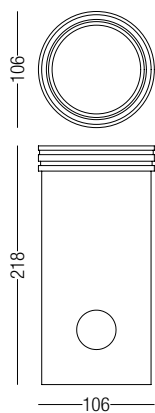

## DESCRIZIONE | DESCRIPTION

Incasso up-light con ghiera tornita in acciaio INOX. Prodotto altamente performante e flessibile. All'interno è installato un circuito sul quale possono essere montate ottiche da 8° fino a 60°.

## DIMENSIONI | DIMENSION

## DIAGRAMMI FOTOMETRICI | PHOTOMETRIC DIAGRAM

Diagramma Polare (30°)

Diagramma Conico (10W)

h(m)	Ø(cm)	(lux)
1	53	1241
1.5	80	605
2	107	347
2.5	133	227
3	160	154

Diagramma Polare (60°)

Diagramma Conico (10W)

h(m)	Ø(cm)	(lux)
1	104	599
1.5	156	267
2	208	151
2.5	260	97
3	312	68