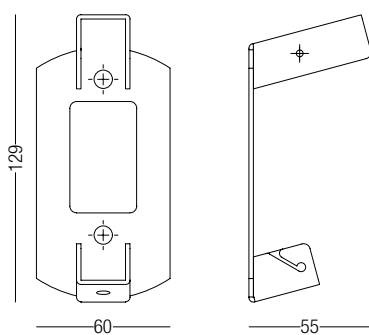

DIAGRAMMI FOTOMETRICI | PHOTOMETRIC DIAGRAM

Diagramma Polare (90° Asy)

Diagramma Conico (40W)

h(m)	Ø(cm)	(lux)
1	200	5088
1.5	300	2331
2	400	1326
2.5	500	850
3	600	597

SISTEMI DI FISSAGGIO | FIXING SYSTEMS