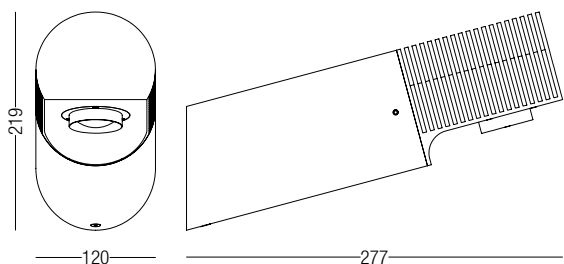

PHEMUS WALL

DESCRIZIONE | DESCRIPTION

Apparecchio LED da parete per esterni. Indicato per l'illuminazione di arredo urbano.

Outdoor wall LED device. Indicated for urban illumination.

DIMENSIONI | DIMENSION

DIAGRAMMI FOTOMETRICI | PHOTOMETRIC DIAGRAM

Diagramma Polare (90° Asy)

Diagramma Conico (40W)

h(m)	Ø(cm)	(lux)
1	200	5088
1.5	300	2331
2	400	1326
2.5	500	850
3	600	597

SISTEMI DI FISSAGGIO | FIXING SYSTEMS