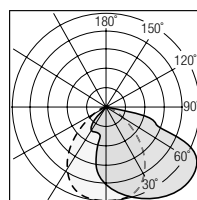

DIAGRAMMI FOTOMETRICI | PHOTOMETRIC DIAGRAM

Diagramma Polare (90° Asy)

Diagramma Conico (40W)

h(m)	Ø(cm)	(lux)
1	200	5088
1.5	300	2331
2	400	1326
2.5	500	850
3	600	597

SISTEMI DI FISSAGGIO | FIXING SYSTEMS