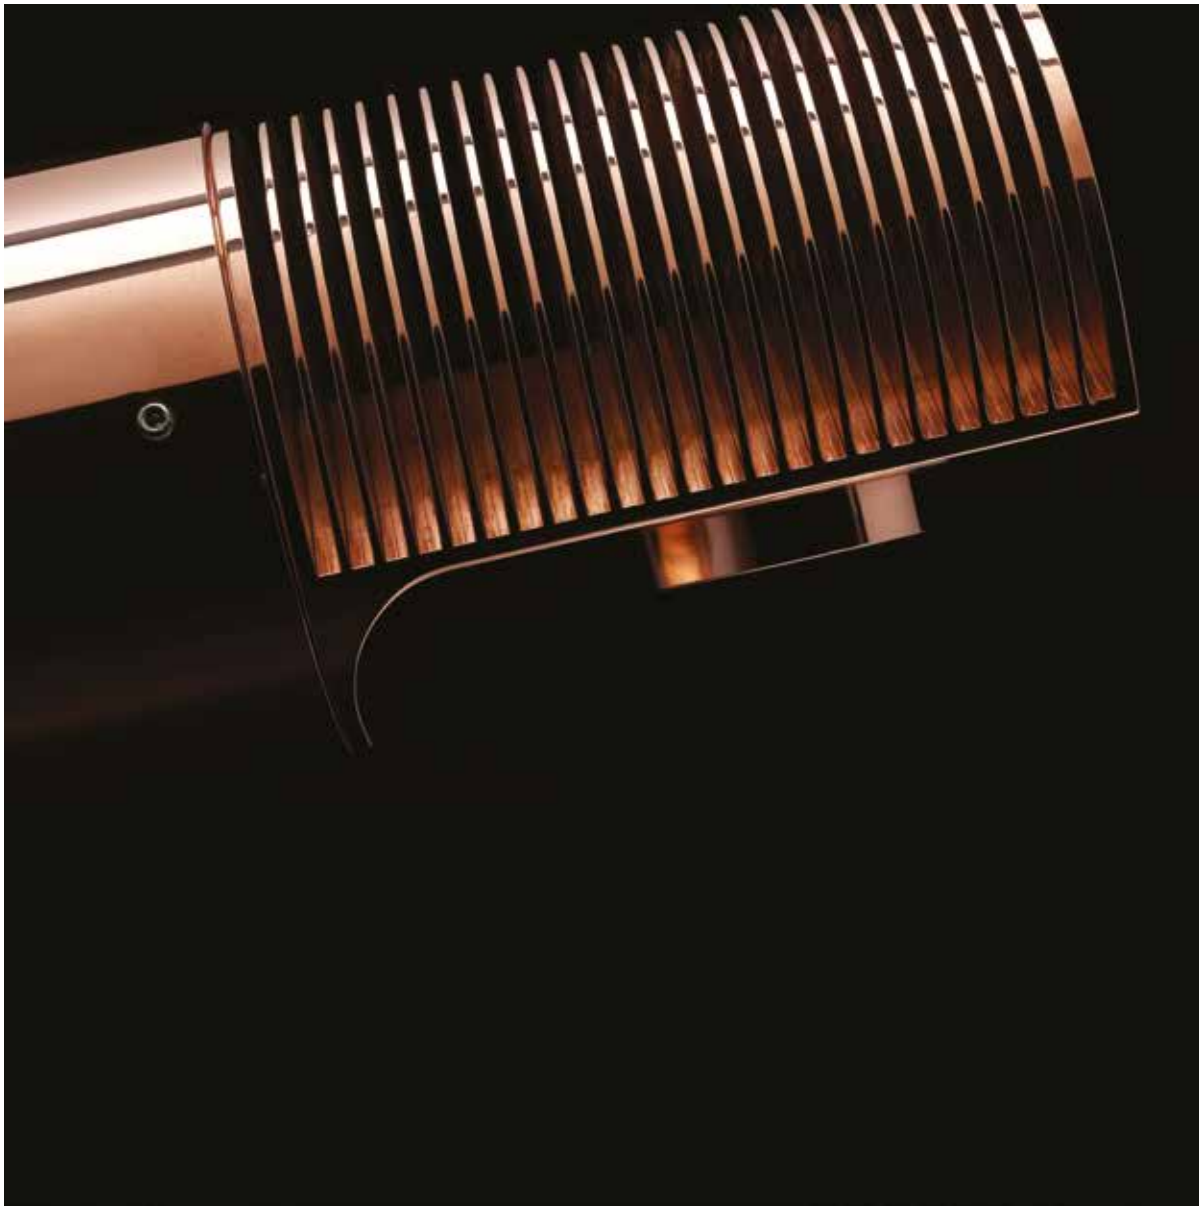

39W

3000K

4524
lm

Alimentazione Integrata | Built in Driver

Finitura | Finishes	Ottica | Optic	Codice | Code
☐ Alluminio Anodizzato Argento | Silver Anodized Aluminium	90°	30676-W-90
☐ Verniciato Rame | Copper Painted	90°	30359-W-90

DISPONIBILE SU RICHIESTA | AVAILABLE UPON REQUEST

Finitura
Finishes

Colore luce
Color Temperature

RAL

4000K