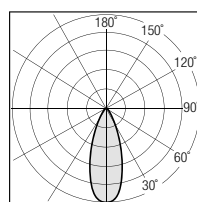

## DIMENSIONI | DIMENSION

## SISTEMI DI FISSAGGIO | FIXING SYSTEMS

Dimensioni foro per incasso : 62x202mm H. 50mm

## DIAGRAMMI FOTOMETRICI | PHOTOMETRIC DIAGRAM

Diagramma Polare (12°)

Diagramma Conico (3x5W)

h(m)	Ø(cm)	(lux)
1	28	7691
1.5	42	3447
2	56	1947
2.5	70	1248
3	85	867

Diagramma Polare (30°)

Diagramma Conico (3x5W)

h(m)	Ø(cm)	(lux)
1	64	2358
1.5	97	1049
2	130	592
2.5	162	379
3	194	264

**15W****350  
MA****3000K****Alimentazione Remota | Remote LED Driver**

<b>Finitura   Finishes</b>	<b>Ottica   Optic</b>	<b>Codice   Code</b>
<input checked="" type="checkbox"/> Alluminio anodizzato nero   Black anolized alluminium	16°	<b>35310-W-16</b>
<input checked="" type="checkbox"/> Alluminio anodizzato nero   Black anolized alluminium	26°	<b>35310-W-30</b>
<input type="checkbox"/> Bianco-All. anodizzato nero   WhiteBlack anolized alluminium	16°	<b>35320-W-16</b>
<input type="checkbox"/> Bianco-All. anodizzato nero   WhiteBlack anolized alluminium	26°	<b>35320-W-30</b>