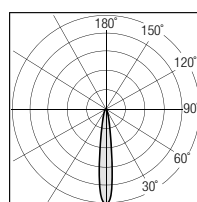

## DIMENSIONI | DIMENSION

## SISTEMI DI FISSAGGIO | FIXING SYSTEMS

Dimensioni foro per incasso : 62x202mm H. 50mm

## DIAGRAMMI FOTOMETRICI | PHOTOMETRIC DIAGRAM

Diagramma Polare (12°)

Diagramma Conico (3x5W)

h(m)	Ø(cm)	(lux)
1	28	7691
1.5	42	3447
2	56	1947
2.5	70	1248
3	85	867

Diagramma Polare (30°)

Diagramma Conico (3x5W)