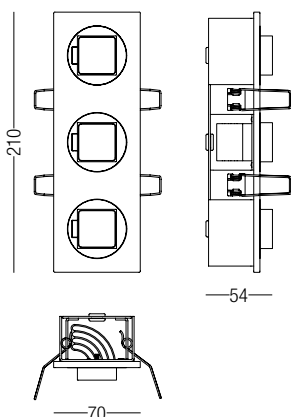

## DESCRIZIONE | DESCRIPTION

Sistema LED da incasso 70x210mm (Pixel mini 3 sorgenti da 3W, Pixel maxi 3 sorgenti da 5 W); orientabili a 350° con inclinazione massima 90°. Realizzato in Alluminio Brillantato Nero, laccato Bianco RAL9010 e metacrilato. Ideale per l'illuminazione di vetrine o vetrinette.

## DIMENSIONI | DIMENSION

## SISTEMI DI FISSAGGIO | FIXING SYSTEMS

Dimensioni foro per incasso : 62x202mm H. 50mm

## DIAGRAMMI FOTOMETRICI | PHOTOMETRIC DIAGRAM

Diagramma Polare (12°)

Diagramma Conico (3x5W)

h(m)	Ø(cm)	(lux)
1	28	7691
1.5	42	3447
2	56	1947
2.5	70	1248
3	85	867

Diagramma Polare (30°)

Diagramma Conico (3x5W)