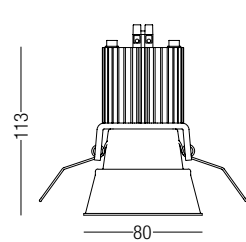

## DIMENSIONI | DIMENSION

RASO R

RASO R MINI

## DIAGRAMMI FOTOMETRICI | PHOTOMETRIC DIAGRAM

RASO R

Diagramma Polare (70°)

Diagramma Conico (25W)

h(m)	Ø(cm)	(lux)
1	147	1755
1.5	221	695
2	295	411
2.5	370	282
3	440	202

RASO R MINI

Diagramma Polare (70°)

Diagramma Conico (10W)

h(m)	Ø(cm)	(lux)
1	147	642
1.5	221	287
2	295	172
2.5	370	120
3	440	88