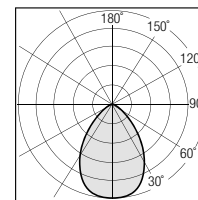

## DIMENSIONI | DIMENSION

RASO R

RASO R MINI

## DIAGRAMMI FOTOMETRICI | PHOTOMETRIC DIAGRAM

RASO R

Diagramma Polare (70°)

Diagramma Conico (25W)

h(m)	Ø(cm)	(lux)
1	147	1755
1.5	221	695
2	295	411
2.5	370	282
3	440	202

RASO R MINI

Diagramma Polare (70°)

Diagramma Conico (10W)

h(m)	Ø(cm)	(lux)
1	147	642
1.5	221	287
2	295	172
2.5	370	120
3	440	88