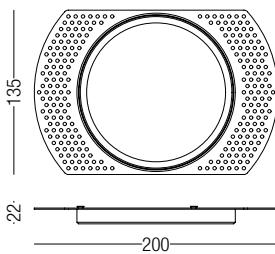

RASO R

DESCRIZIONE | DESCRIPTION

Faretti LED da incasso a soffitto.

Built-in swivel downlight LED devices.

DIMENSIONI | DIMENSION

SISTEMI DI FISSAGGIO | FIXING SYSTEMS

RASO R

DIAGRAMMI FOTOMETRICI | PHOTOMETRIC DIAGRAM

Diagramma Conico (25W)

h(m)	Ø(cm)	(lux)
1	147	1755
1.5	221	695
2	295	411
2.5	370	282
3	440	202

Diagramma Conico (10W)

h(m)	Ø(cm)	(lux)
1	147	642
1.5	221	287
2	295	172
2.5	370	120
3	440	88