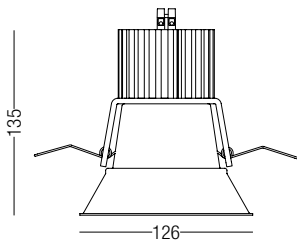

## DIMENSIONI | DIMENSION

RASO R

RASO R MINI

## DIAGRAMMI FOTOMETRICI | PHOTOMETRIC DIAGRAM

RASO R

Diagramma Polare (70°)

Diagramma Conico (25W)

h(m)	Ø(cm)	(lux)
1	147	1755
1.5	221	695
2	295	411
2.5	370	282
3	440	202

RASO R MINI

Diagramma Polare (70°)

Diagramma Conico (10W)

h(m)	Ø(cm)	(lux)
1	147	642
1.5	221	287
2	295	172
2.5	370	120
3	440	88