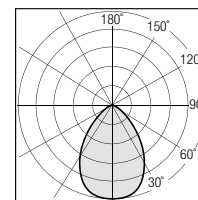

## DIMENSIONI | DIMENSION

RASO R

RASO R MINI

## DIAGRAMMI FOTOMETRICI | PHOTOMETRIC DIAGRAM

RASO R

Diagramma Polare (70°)

Diagramma Conico (25W)

h(m)	Ø(cm)	(lux)
1	147	1755
1.5	221	695
2	295	411
2.5	370	282
3	440	202

RASO R MINI

Diagramma Polare (70°)

Diagramma Conico (10W)

h(m)	Ø(cm)	(lux)
1	147	642
1.5	221	287
2	295	172
2.5	370	120
3	440	88