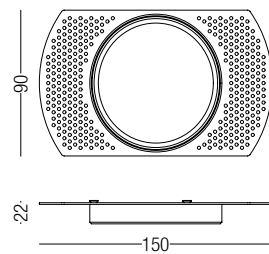

## DIMENSIONI | DIMENSION

RASO R

RASO R MINI

## DIAGRAMMI FOTOMETRICI | PHOTOMETRIC DIAGRAM

RASO R

Diagramma Polare (70°)

Diagramma Conico (25W)

h(m)	Ø(cm)	(lux)
1	147	1755
1.5	221	695
2	295	411
2.5	370	282
3	440	202

RASO R MINI

Diagramma Polare (70°)

Diagramma Conico (10W)

h(m)	Ø(cm)	(lux)
1	147	642
1.5	221	287
2	295	172
2.5	370	120
3	440	88