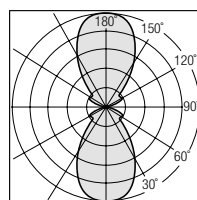

DIMENSIONI | DIMENSION

DIAGRAMMI FOTOMETRICI | PHOTOMETRIC DIAGRAM

Diagramma Polare (60°)

Diagramma Conico (3X10W)

h(m)	Ø(cm)	(lux)
1	115	538
1.5	173	244
2	231	144
2.5	289	92
3	346	65

SISTEMI DI FISSAGGIO | FIXING SYSTEMS