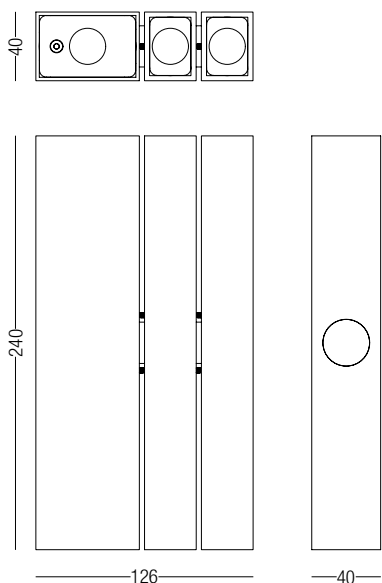

REGOLO

design 997

DESCRIZIONE | DESCRIPTION

Applique bidirezionale con bracci orientabili che offrono la possibilità di creare giochi di luce sulle superfici.

Ogni singolo parallelepipedo può essere personalizzato da una vasta gamma di finiture disponibili.

Regolo is a wall lamp with rotatable arms. Its distinguishing feature is the ability to direct the luminous flux direction as required, as the arms rotate about a central axis. The light is focused as a classic bidirectional source or splits the most luminous fluxes.

DIMENSIONI | DIMENSION

DIAGRAMMI FOTOMETRICI | PHOTOMETRIC DIAGRAM

Diagramma Polare (60°)

Diagramma Conico (3X10W)

h(m)	Ø(cm)	(lux)
1	115	538
1.5	173	244
2	231	144
2.5	289	92
3	346	65

SISTEMI DI FISSAGGIO | FIXING SYSTEMS

BRACCIO (terminale) | ARM (terminal)

Alimentazione a Bordo | On-board LED Driver

5+5 W **556 + 556 lm** **3000K**

Finitura Finishes	Ottica Optic	Codice Code
<input type="checkbox"/> Verniciato Bianco White painted	60°	30140-W-60
<input checked="" type="checkbox"/> Verniciato Nero Black painted	60°	30141-W-60
<input type="checkbox"/> Anodizzato Argento Silver anodized	60°	30142-W-60