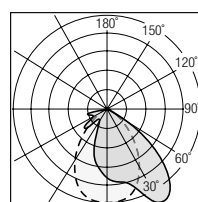

RYU

DESCRIZIONE | DESCRIPTION

Segnapasso LED da incasso, ottica asimmetrica.
Ideale per illuminazione di percorsi e camminamenti.

Indoor/Outdoor recessed footlight.

DIMENSIONI | DIMENSION

DIAGRAMMI FOTOMETRICI | PHOTOMETRIC DIAGRAM

Diagramma Polare (80°)

Diagramma Conico (3W)

R. (cm)	(lux)
25	700
50	330
100	92
150	41
200	24

SISTEMI DI FISSAGGIO | FIXING SYSTEMS

Versione con Alimentazione Remota
Remote LED Driver Version

Versione con Alimentazione a Bordo: Cassaforma 230V
On-board LED driver Version: Wall-box 230V