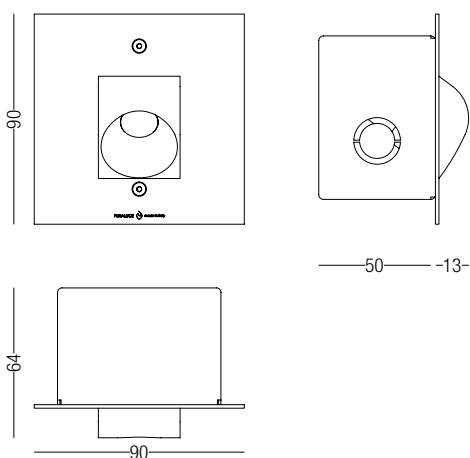

RYU

DESCRIZIONE | DESCRIPTION

Segnapasso LED da incasso, ottica asimmetrica.
Ideale per illuminazione di percorsi e camminamenti.

Indoor/Outdoor recessed footlight.

DIMENSIONI | DIMENSION

DIAGRAMMI FOTOMETRICI | PHOTOMETRIC DIAGRAM

Diagramma Polare (80°)

Diagramma Conico (3W)

R. (cm)	(lux)
25	700
50	330
100	92
150	41
200	24

SISTEMI DI FISSAGGIO | FIXING SYSTEMS

Versione con Alimentazione Remota
Remote LED Driver Version

Versione con Alimentazione a Bordo: Cassaforma 230V
On-board LED driver Version: Wall-box 230V