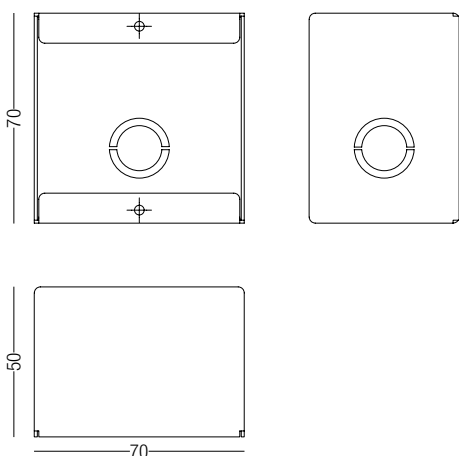

RYU

DESCRIZIONE | DESCRIPTION

Segnapasso LED da incasso, ottica asimmetrica.
Ideale per illuminazione di percorsi e camminamenti.

Indoor/Outdoor recessed footlight.

DIMENSIONI | DIMENSION

DIAGRAMMI FOTOMETRICI | PHOTOMETRIC DIAGRAM

Diagramma Polare (80°)

Diagramma Conico (3W)

R. (cm)	(lux)
25	700
50	330
100	92
150	41
200	24

SISTEMI DI FISSAGGIO | FIXING SYSTEMS

Versione con Alimentazione Remota
Remote LED Driver Version

Versione con Alimentazione a Bordo: Cassaforma 230V
On-board LED driver Version: Wall-box 230V