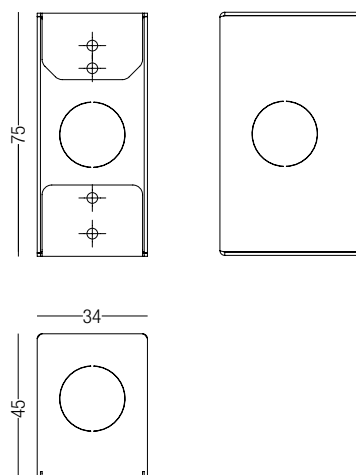

RYU

DESCRIZIONE | DESCRIPTION

Segnapasso LED da incasso, ottica asimmetrica.
Ideale per illuminazione di percorsi e camminamenti.

Indoor/Outdoor recessed footlight.

DIMENSIONI | DIMENSION

DIAGRAMMI FOTOMETRICI | PHOTOMETRIC DIAGRAM

Diagramma Polare (80°)

Diagramma Conico (3W)

R. (cm)	(lux)
25	700
50	330
100	92
150	41
200	24

SISTEMI DI FISSAGGIO | FIXING SYSTEMS

Versione con Alimentazione Remota
Remote LED Driver Version

Versione con Alimentazione a Bordo: Cassaforma 230V
On-board LED driver Version: Wall-box 230V