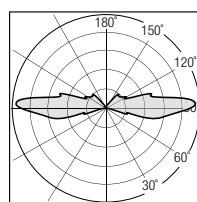

SMART

DESCRIZIONE | DESCRIPTION

Segnapasso LED a emissione 360°, 180°, 90°, 90°+90° realizzato in acciaio inox AISI 316 o bronzo naturale. Ideale per pavimenti flottanti e rivestimenti in legno fino a 6mm di spessore. Per spessori minori di 6mm installabile attraverso apposita cassaforma. Carrabile fino a 1t.

DIMENSIONI | DIMENSION

SISTEMI DI FISSAGGIO | FIXING SYSTEMS

DIAGRAMMI FOTOMETRICI | PHOTOMETRIC DIAGRAM

Diagramma Polare (180°)

Diagramma Conico (3W)

Diagramma Polare (360°)

Diagramma Conico (3W)

Smart (INC/P) cassaforma | wall-box