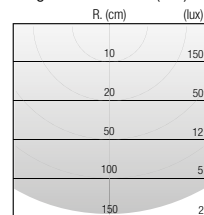

SMART

DESCRIZIONE | DESCRIPTION

Segnapasso LED a emissione 360°, 180°, 90°, 90°+90° realizzato in acciaio inox AISI 316 o bronzo naturale. Ideale per pavimenti flottanti e rivestimenti in legno fino a 6mm di spessore. Per spessori minori di 6mm installabile attraverso apposita cassaforma. Carrabile fino a 1t.

DIMENSIONI | DIMENSION

SISTEMI DI FISSAGGIO | FIXING SYSTEMS

DIAGRAMMI FOTOMETRICI | PHOTOMETRIC DIAGRAM

Diagramma Polare (180°)

Diagramma Conico (3W)

Diagramma Polare (360°)

Diagramma Conico (3W)

Smart (INC/P) cassaforma | wall-box