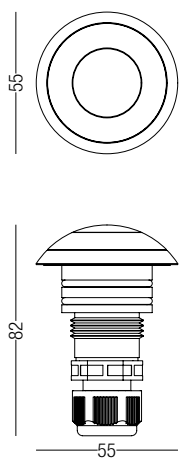

SMART

DESCRIZIONE | DESCRIPTION

Segnapasso LED a emissione 360°, 180°, 90°, 90°+90° realizzato in acciaio inox AISI 316 o bronzo naturale. Ideale per pavimenti flottanti e rivestimenti in legno fino a 6mm di spessore. Per spessori minori di 6mm installabile attraverso apposita cassaforma. Carrabile fino a 1t.

Recessed 360°, 180°, 90°, 90°+90° emitting LED footlight, made of stainless steel AISI 316 or natural bronze. Ideal for floating floors and covering up to 6mm thick. For thickness less than 6mm installable through specific wall-box. Drive over to maximum 1ton.

DIMENSIONI | DIMENSION

SISTEMI DI FISSAGGIO | FIXING SYSTEMS

DIAGRAMMI FOTOMETRICI | PHOTOMETRIC DIAGRAM

Diagramma Polare (180°)

Diagramma Conico (3W)

Diagramma Polare (360°)

Diagramma Conico (3W)

Smart (INC/P) cassaforma | wall-box

3W **700 mA** **3000K** **375 lm**

Alimentazione Remota | Remote LED Driver

Finitura Finishes	Ottica Optic	Codice Code
<input type="checkbox"/> Acciaio Inox Satinato AISI 316L Satin Stainless Steel AISI 316L	36°	30400-W-36
<input type="checkbox"/> Acciaio Inox Satinato AISI 316L Satin Stainless Steel AISI 316L	18°	30400-W-18
<input type="checkbox"/> Acciaio Inox Satinato AISI 316L Satin Stainless Steel AISI 316L	90°	30400-W-90
<input type="checkbox"/> Acciaio Inox Satinato AISI 316L Satin Stainless Steel AISI 316L	99°	30400-W-99
<input checked="" type="checkbox"/> Bronzo Naturale Natural Bronze	36°	30004-W-36
<input checked="" type="checkbox"/> Bronzo Naturale Natural Bronze	18°	30004-W-18
<input checked="" type="checkbox"/> Bronzo Naturale Natural Bronze	90°	30004-W-90
<input checked="" type="checkbox"/> Bronzo Naturale Natural Bronze	99°	30004-W-99
Cassaforma Wall-box		35752/35864