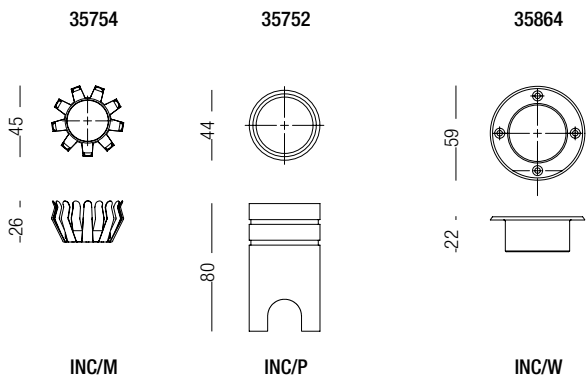

SMART

DESCRIZIONE | DESCRIPTION

Segnapasso LED a emissione 360°, 180°, 90°, 90°+90° realizzato in acciaio inox AISI 316 o bronzo naturale. Ideale per pavimenti flottanti e rivestimenti in legno fino a 6mm di spessore. Per spessori minori di 6mm installabile attraverso apposita cassaforma. Carrabile fino a 1t.

Recessed 360°, 180°, 90°, 90°+90° emitting LED footlight, made of stainless steel AISI 316 or natural bronze. Ideal for floating floors and covering up to 6mm thick. For thickness less than 6mm installable through specific wall-box. Drive over to maximum 1ton.

DIMENSIONI | DIMENSION

SISTEMI DI FISSAGGIO | FIXING SYSTEMS

DIAGRAMMI FOTOMETRICI | PHOTOMETRIC DIAGRAM

Diagramma Polare (180°)

Diagramma Conico (3W)

Diagramma Polare (360°)

Diagramma Conico (3W)

Smart (INC/P) cassaforma | wall-box