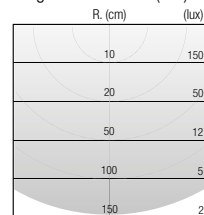

SMART

DESCRIZIONE | DESCRIPTION

Segnapasso LED a emissione 360°, 180°, 90°, 90°+90° realizzato in acciaio inox AISI 316 o bronzo naturale. Ideale per pavimenti flottanti e rivestimenti in legno fino a 6mm di spessore. Per spessori minori di 6mm installabile attraverso apposita cassaforma. Carrabile fino a 1t.

DIMENSIONI | DIMENSION

SISTEMI DI FISSAGGIO | FIXING SYSTEMS

DIAGRAMMI FOTOMETRICI | PHOTOMETRIC DIAGRAM

Diagramma Polare (180°)

Diagramma Conico (3W)

Diagramma Polare (360°)

Diagramma Conico (3W)

Smart (INC/P) cassaforma | wall-box