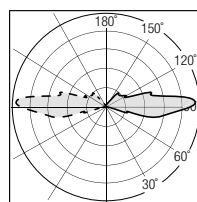

SMART

DESCRIZIONE | DESCRIPTION

Segnapasso LED a emissione 360°, 180°, 90°, 90°+90° realizzato in acciaio inox AISI 316 o bronzo naturale. Ideale per pavimenti flottanti e rivestimenti in legno fino a 6mm di spessore. Per spessori minori di 6mm installabile attraverso apposita cassaforma. Carrabile fino a 1t.

DIMENSIONI | DIMENSION

SISTEMI DI FISSAGGIO | FIXING SYSTEMS

DIAGRAMMI FOTOMETRICI | PHOTOMETRIC DIAGRAM

Diagramma Polare (180°)

Diagramma Conico (3W)

Diagramma Polare (360°)

Diagramma Conico (3W)

Smart (INC/P) cassaforma | wall-box