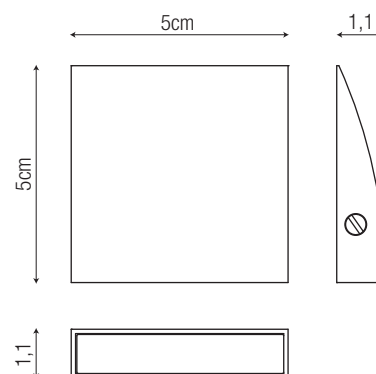

# Step

**descrizione | description**  
segnapasso LED per interni ed esterni.

indoor/outdoor LED footlight.

**ottica | optic**  
120°

**potenza | power**  
1,1W - 24Vdc

**colore luce | light color**  
3000°K (W), 4000°K (N)

## dimensioni | dimension