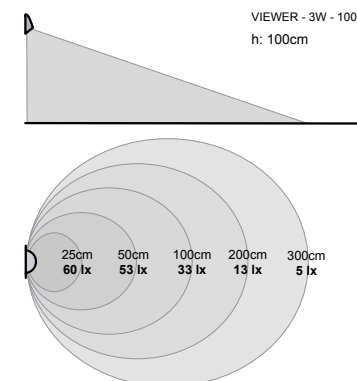

IP 65

DIMENSIONI I DIMENSIONS

FOTOMETRIE I PHOTOMETRIC DIAGRAMS

SISTEMA DI FISSAGGIO I FIXING SYSTEM

Non prevede particolari predisposizioni (solo foratura per tasselli e fissaggio con viti)
It doesn't foresee particular predisposition (only perforation for wedges and fixing with screw)