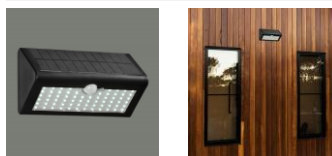

Solar

AS202012N

LED 1x6.6W 6000K 600lm

IMÁGENES / IMAGES / IMAGES

TIPO	TYPE	TYPE
Aplique	Wall Lamp	Applique
ACABADO	FINISH	FINITION
Negro	Black	Noir
MATERIAL	MATERIAL	MATIÈRE
ABS/Acrílico	ABS/Acrylic	ABS/Acrylique
DETALLES	DETAILS	DÉTAILS