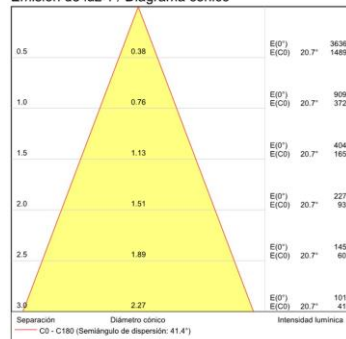

Cala

A201810GR

LED 1x5.6W 3000K 610lm

IMÁGENES / IMAGES / IMAGES

| TIPO | TYPE | TYPE |
|-------------|-----------|------------|
| Aplique | Wall Lamp | Applique |
| ACABADO | FINISH | FINITION |
| Gris oscuro | Dark grey | Gris foncé |
| MATERIAL | MATERIAL | MATIÈRE |
| Metal | Metal | Métal |
| DETALLES | DETAILS | DÉTAILS |

Emisión de luz 1 / CDL polar

Emisión de luz 1 / Diagrama conico

DETALLES / DETAILS / DÉTAILS

COMPONENTS / MAIN PARTS / COMPOSANTS

1 x DRIVER EAGLERISE: EBP006C0500SS 6-12V 500mA PF>0'5

MEDIDAS / MEASURES

| | Length (mm) | Width (mm) | Height (mm) | KG | Gross (Kg) | Net (Kg) |
|-------|-------------|------------|-------------|----------|------------|----------|
| Box 1 | 175 | 105 | 75 | Weight 1 | 0,75 | 0,70 |
| Box 2 | 0 | 0 | 0 | Weight 2 | 0,00 | 0,00 |