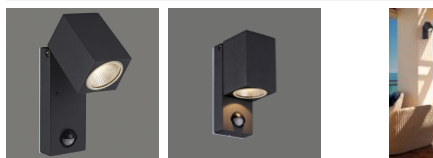

Cala

A201810GR

LED 1x5.6W 3000K 610lm

IMÁGENES / IMAGES / IMAGES

| TIPO | TYPE | TYPE |
|-------------|-----------|------------|
| Aplique | Wall Lamp | Applique |
| ACABADO | FINISH | FINITION |
| Gris oscuro | Dark grey | Gris foncé |
| MATERIAL | MATERIAL | MATIÈRE |
| Metal | Metal | Métal |
| DETALLES | DETAILS | DÉTAILS |

Emisión de luz 1 / CDL polar

Emisión de luz 1 / Diagrama conico

DETALLES / DETAILS / DÉTAILS

COMPONENTS / MAIN PARTS / COMPOSANTS

1 x DRIVER EAGLERISE: EBP006C0500SS 6-12V 500mA PF>0'5

MEDIDAS / MEASURES

| | Length (mm) | Width (mm) | Height (mm) | KG | Gross (Kg) | Net (Kg) |
|-------|-------------|------------|-------------|----------|------------|----------|
| Box 1 | 175 | 105 | 75 | Weight 1 | 0,75 | 0,70 |
| Box 2 | 0 | 0 | 0 | Weight 2 | 0,00 | 0,00 |