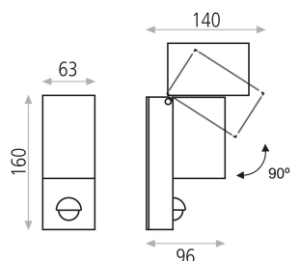

Cala

A201810GR

LED 1x5.6W 3000K 610lm

IMÁGENES / IMAGES / IMAGES

| TIPO | TYPE | TYPE |
|-------------|-----------|------------|
| Aplique | Wall Lamp | Applique |
| ACABADO | FINISH | FINITION |
| Gris oscuro | Dark grey | Gris foncé |
| MATERIAL | MATERIAL | MATIÈRE |
| Metal | Metal | Métal |
| DETALLES | DETAILS | DÉTAILS |

Emisión de luz 1 / CDL polar

Emisión de luz 1 / Diagrama conico

DETALLES / DETAILS / DÉTAILS

COMPONENTS / MAIN PARTS / COMPOSANTS

1 x DRIVER EAGLERISE: EBP006C0500SS 6-12V 500mA PF>0'5

MEDIDAS / MEASURES

| | Length (mm) | Width (mm) | Height (mm) | KG | Gross (Kg) | Net (Kg) |
|-------|-------------|------------|-------------|----------|------------|----------|
| Box 1 | 175 | 105 | 75 | Weight 1 | 0,75 | 0,70 |
| Box 2 | 0 | 0 | 0 | Weight 2 | 0,00 | 0,00 |