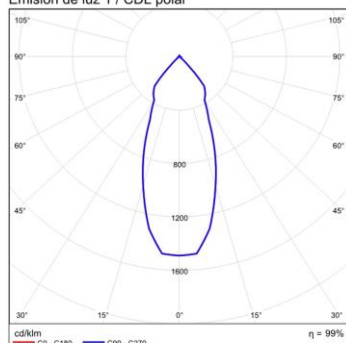

Cala

A201810GR

LED 1x5.6W 3000K 610lm

IMÁGENES / IMAGES / IMAGES

| TIPO | TYPE | TYPE |
|-------------|-----------|------------|
| Aplique | Wall Lamp | Applique |
| ACABADO | FINISH | FINITION |
| Gris oscuro | Dark grey | Gris foncé |
| MATERIAL | MATERIAL | MATIÈRE |
| Metal | Metal | Métal |
| DETALLES | DETAILS | DÉTAILS |

Emisión de luz 1 / CDL polar

Emisión de luz 1 / Diagrama conico

DETALLES / DETAILS / DÉTAILS

COMPONENTS / MAIN PARTS / COMPOSANTS

1 x DRIVER EAGLERISE: EBP006C0500SS 6-12V 500mA PF>0'5

MEDIDAS / MEASURES

| | Length (mm) | Width (mm) | Height (mm) | KG | Gross (Kg) | Net (Kg) |
|-------|-------------|------------|-------------|----------|------------|----------|
| Box 1 | 175 | 105 | 75 | Weight 1 | 0,75 | 0,70 |
| Box 2 | 0 | 0 | 0 | Weight 2 | 0,00 | 0,00 |