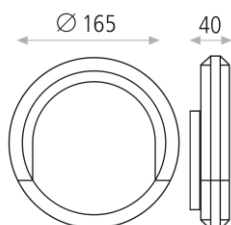

Yomu

A202310N

LED 1x11W 3000K 800lm

IMÁGENES / IMAGES / IMAGES

TIPO	TYPE	TYPE
Aplique	Wall Lamp	Applique
ACABADO	FINISH	FINITION
Negro Texturado	Textured Black	Noir Texturé
MATERIAL	MATERIAL	MATIÈRE
Aluminio/Acrílico	Aluminium/Acrylic	Aluminium/Acrylique
DETALLES	DETAILS	DÉTAILS

DETALLES / DETAILS / DÉTAILS

LED

MEDIDAS / MEASURES

	Length (mm)	Width (mm)	Height (mm)		Gross (Kg)	Net (Kg)
Box 1	170	45	170	Weight 1	0,56	0,51
Box 2	0	0	0	Weight 2	0,00	0,00