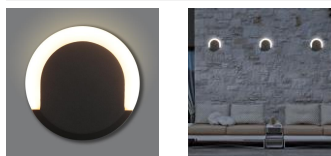

Yomu

A202310N

LED 1x11W 3000K 800lm

IMÁGENES / IMAGES / IMAGES

TIPO	TYPE	TYPE
Aplique	Wall Lamp	Applique
ACABADO	FINISH	FINITION
Negro Texturado	Textured Black	Noir Texturé
MATERIAL	MATERIAL	MATIÈRE
Aluminio/Acrílico	Aluminium/Acrylic	Aluminium/Acrylique
DETALLES	DETAILS	DÉTAILS