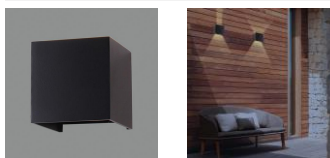

## IMÁGENES / IMAGES / IMAGES

TIPO	TYPE	TYPE
Aplique	Wall Lamp	Applique
ACABADO	FINISH	FINITION
Negro Texturado	Textured Black	Noir Texturé
MATERIAL	MATERIAL	MATIÈRE
Aluminio	Aluminium	Aluminium
DETALLES	DETAILS	DÉTAILS