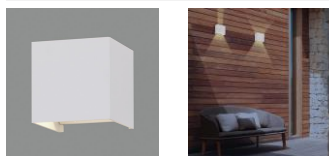

Kendo

A203210B

LED COB 2x6W 3000K 850lm

IMÁGENES / IMAGES / IMAGES

Emisión de luz 1 / CDL polar

Emisión de luz 1 / Diagrama conico

TIPO	TYPE	TYPE
Aplique	Wall Lamp	Applique
ACABADO	FINISH	FINITION
Blanco texturado	Textured White	Blanc Texturé
MATERIAL	MATERIAL	MATIÈRE
Aluminio	Aluminium	Aluminium
DETALLES	DETAILS	DÉTAILS