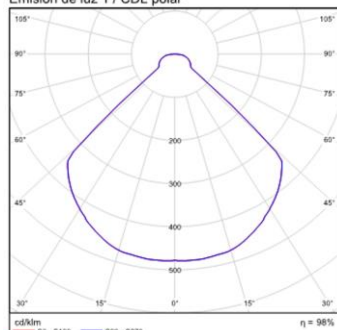

Kendo

A203210B

LED COB 2x6W 3000K 850lm

IMÁGENES / IMAGES / IMAGES

Emisión de luz 1 / CDL polar

Emisión de luz 1 / Diagrama conico

TIPO	TYPE	TYPE
Aplique	Wall Lamp	Applique
ACABADO	FINISH	FINITION
Blanco texturado	Textured White	Blanc Texturé
MATERIAL	MATERIAL	MATIÈRE
Aluminio	Aluminium	Aluminium
DETALLES	DETAILS	DÉTAILS

COMPONENTS / MAIN PARTS / COMPOSANTS

1 x DRIVER ***** :SD-PNW012312AH 24-43VDC 300mA PF>0'8

2 x PCB 5W 2B5C 320mA 3000K

MEDIDAS / MEASURES

	Length (mm)	Width (mm)	Height (mm)	KG	Gross (Kg)	Net (Kg)
Box 1	115	110	110	Weight 1	0,73	0,68
Box 2	0	0	0	Weight 2	0,00	0,00