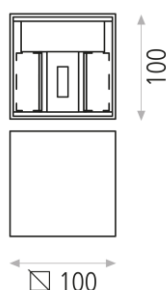

Kendo

A203210B

LED COB 2x6W 3000K 850lm

IMÁGENES / IMAGES / IMAGES

Emisión de luz 1 / CDL polar

Emisión de luz 1 / Diagrama conico

TIPO	TYPE	TYPE
Aplique	Wall Lamp	Applique
ACABADO	FINISH	FINITION
Blanco texturado	Textured White	Blanc Texturé
MATERIAL	MATERIAL	MATIÈRE
Aluminio	Aluminium	Aluminium
DETALLES	DETAILS	DÉTAILS

COMPONENTS / MAIN PARTS / COMPOSANTS

1 x DRIVER ***** :SD-PNW012312AH 24-43VDC 300mA PF>0'8

2 x PCB 5W 2B5C 320mA 3000K

MEDIDAS / MEASURES

	Length (mm)	Width (mm)	Height (mm)	KG	Gross (Kg)	Net (Kg)
Box 1	115	110	110	Weight 1	0,73	0,68
Box 2	0	0	0	Weight 2	0,00	0,00