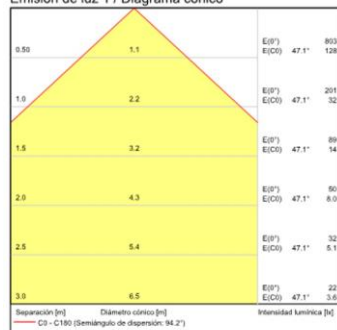

Kendo

A203210B

LED COB 2x6W 3000K 850lm

IMÁGENES / IMAGES / IMAGES

Emisión de luz 1 / CDL polar

Emisión de luz 1 / Diagrama conico

TIPO	TYPE	TYPE
Aplique	Wall Lamp	Applique
ACABADO	FINISH	FINITION
Blanco texturado	Textured White	Blanc Texturé
MATERIAL	MATERIAL	MATIÈRE
Aluminio	Aluminium	Aluminium
DETALLES	DETAILS	DÉTAILS

COMPONENTS / MAIN PARTS / COMPOSANTS

1 x DRIVER ***** :SD-PNW012312AH 24-43VDC 300mA PF>0'8

2 x PCB 5W 2B5C 320mA 3000K

MEDIDAS / MEASURES

	Length (mm)	Width (mm)	Height (mm)	KG	Gross (Kg)	Net (Kg)
Box 1	115	110	110	Weight 1	0,73	0,68
Box 2	0	0	0	Weight 2	0,00	0,00