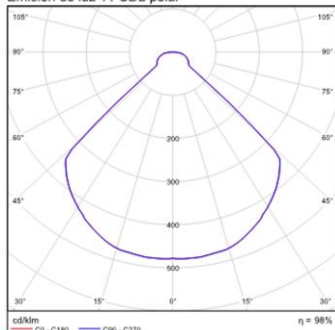

Emisión de luz 1 / CDL polar