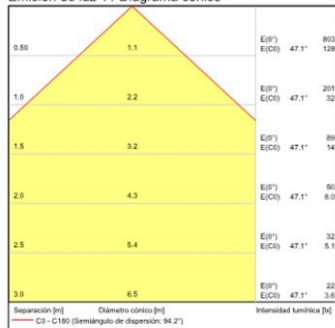

Emisión de luz 1 / Diagrama conico

TIPO	TYPE	TYPE
Aplique	Wall Lamp	Applique
ACABADO	FINISH	FINITION
Negro Texturado	Textured Black	Noir Texturé
MATERIAL	MATERIAL	MATIÈRE
Aluminio	Aluminium	Aluminium
DETALLES	DETAILS	DÉTAILS

COMPONENTS / MAIN PARTS / COMPOSANTS

1 x DRIVER ***** :SD-PNW012312AH 24-43VDC 300mA PF>0'8

2 x PCB 5W 2B5C 320mA 3000K

MEDIDAS / MEASURES

	Length (mm)	Width (mm)	Height (mm)	KG	Gross (Kg)	Net (Kg)
Box 1	150	120	110	Weight 1	0,75	0,69
Box 2	0	0	0	Weight 2	0,00	0,00