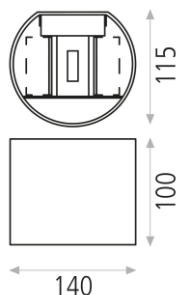

Kowa

A203310N

LED COB 2x6W 3000K 850lm

IMÁGENES / IMAGES / IMAGES