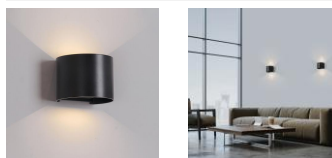

#### IMÁGENES / IMAGES / IMAGES

Emisión de luz 1 / CDL polar

Emisión de luz 1 / Diagrama conico

TIPO	TYPE	TYPE
Aplique	Wall Lamp	Applique
ACABADO	FINISH	FINITION
Negro Texturado	Textured Black	Noir Texturé
MATERIAL	MATERIAL	MATIÈRE
Aluminio	Aluminium	Aluminium
DETALLES	DETAILS	DÉTAILS