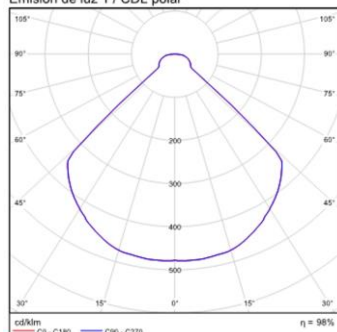

Kowa

A203310B

LED COB 2x6W 3000K 850lm

IMÁGENES / IMAGES / IMAGES

Emisión de luz 1 / CDL polar

Emisión de luz 1 / Diagrama conico

TIPO	TYPE	TYPE
Aplique	Wall Lamp	Applique
ACABADO	FINISH	FINITION
Blanco texturado	Textured White	Blanc Texturé
MATERIAL	MATERIAL	MATIÈRE
Aluminio	Aluminium	Aluminium
DETALLES	DETAILS	DÉTAILS

COMPONENTS / MAIN PARTS / COMPOSANTS

1 x DRIVER ***** :SD-PNW012312AH 24-43VDC 300mA PF>0'8

2 x PCB 5W 2B5C 320mA 3000K

MEDIDAS / MEASURES

	Length (mm)	Width (mm)	Height (mm)	KG	Gross (Kg)	Net (Kg)
Box 1	150	120	110	Weight 1	0,75	0,69
Box 2	0	0	0	Weight 2	0,00	0,00