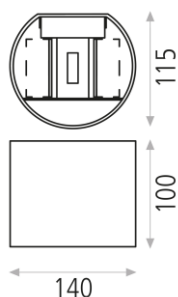

Kowa

A203310B

LED COB 2x6W 3000K 850lm

IMÁGENES / IMAGES / IMAGES

Emisión de luz 1 / CDL polar

Emisión de luz 1 / Diagrama conico

TIPO	TYPE	TYPE
Aplique	Wall Lamp	Applique
ACABADO	FINISH	FINITION
Blanco texturado	Textured White	Blanc Texturé
MATERIAL	MATERIAL	MATIÈRE
Aluminio	Aluminium	Aluminium
DETALLES	DETAILS	DÉTAILS

COMPONENTS / MAIN PARTS / COMPOSANTS

1 x DRIVER ***** :SD-PNW012312AH 24-43VDC 300mA PF>0'8

2 x PCB 5W 2B5C 320mA 3000K

MEDIDAS / MEASURES

	Length (mm)	Width (mm)	Height (mm)	KG	Gross (Kg)	Net (Kg)
Box 1	150	120	110	Weight 1	0,75	0,69
Box 2	0	0	0	Weight 2	0,00	0,00