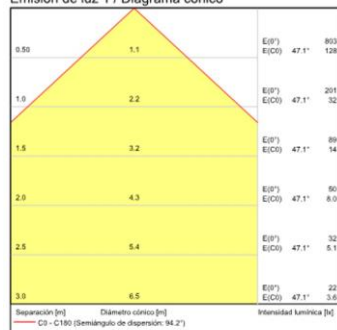

Kowa

A203310B

LED COB 2x6W 3000K 850lm

IMÁGENES / IMAGES / IMAGES

Emisión de luz 1 / CDL polar

Emisión de luz 1 / Diagrama conico

TIPO	TYPE	TYPE
Aplique	Wall Lamp	Applique
ACABADO	FINISH	FINITION
Blanco texturado	Textured White	Blanc Texturé
MATERIAL	MATERIAL	MATIÈRE
Aluminio	Aluminium	Aluminium
DETALLES	DETAILS	DÉTAILS

COMPONENTS / MAIN PARTS / COMPOSANTS

1 x DRIVER ***** :SD-PNW012312AH 24-43VDC 300mA PF>0'8

2 x PCB 5W 2B5C 320mA 3000K

MEDIDAS / MEASURES

	Length (mm)	Width (mm)	Height (mm)	KG	Gross (Kg)	Net (Kg)
Box 1	150	120	110	Weight 1	0,75	0,69
Box 2	0	0	0	Weight 2	0,00	0,00