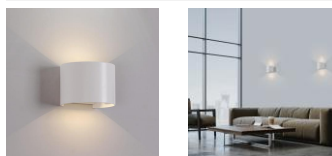

Kowa

A203310B

LED COB 2x6W 3000K 850lm

IMÁGENES / IMAGES / IMAGES

Emisión de luz 1 / CDL polar

Emisión de luz 1 / Diagrama conico

TIPO	TYPE	TYPE
Aplique	Wall Lamp	Applique
ACABADO	FINISH	FINITION
Blanco texturado	Textured White	Blanc Texturé
MATERIAL	MATERIAL	MATIÈRE
Aluminio	Aluminium	Aluminium
DETALLES	DETAILS	DÉTAILS