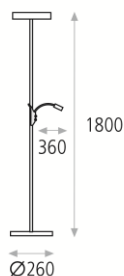

## IMÁGENES / IMAGES / IMAGES

TIPO	TYPE	TYPE
Lámpara de pie	Floor lamp	Lampadaire
ACABADO	FINISH	FINITION
Niquel Satinado	Satin Nickel	Satin Nickel
MATERIAL	MATERIAL	MATIÈRE
Metal/Acrílico	Metal/Acrylic	Métal/Acrylique
DETALLES	DETAILS	DÉTAILS

## MEDIDAS / MEASURES

	Length (mm)	Width (mm)	Height (mm)	KG	Gross (Kg)	Net (Kg)
Box 1	1840	280	280	Weight 1	8,61	7,37
Box 2	0	0	0	Weight 2	0,00	0,00