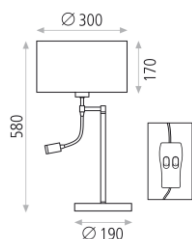

Sabina

S813710NSL

E27 1x20W + LED 1x3W 3000K 450lm

IMÁGENES / IMAGES / IMAGES

TIPO	TYPE	TYPE
Sobremesa	Table lamp	Lampe de table
ACABADO	FINISH	FINITION
Níquel Sat./Blanco	Sat. Nickel/White	Nickel Sat./Blanc
MATERIAL	MATERIAL	MATIÈRE
Metal/Algodón	Metal/Cotton	Métal/Coton
DETALLES	DETAILS	DÉTAILS
Doble interruptor de	Double cable switch	Double interrupteur

DETALLES / DETAILS / DÉTAILS

COMPONENTS / MAIN PARTS / COMPOSANTS

1 x DRIVER EAGLERISE: ELP03SS1 2'5-4'2V 700mA

MEDIDAS / MEASURES

	Length (mm)	Width (mm)	Height (mm)	KG	Gross (Kg)	Net (Kg)
Box 1	335	335	540	Weight 1	3,45	2,92
Box 2	0	0	0	Weight 2	0,00	0,00