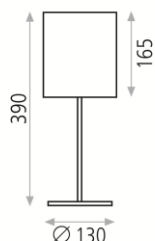

Martin

S81251NS

E27 1x20W

IMÁGENES / IMAGES / IMAGES

TIPO	TYPE	TYPE
Sobremesa	Table lamp	Lampe de table
ACABADO	FINISH	FINITION
Níquel Satinado	Sat. Nickel	Nickel Satiné
MATERIAL	MATERIAL	MATIÈRE
Metal/Algodón	Metal/Cotton	Métal/Coton
DETALLES	DETAILS	DÉTAILS
Interruptor de cable	Cable swith	Interrupteur de câbl

DETALLES / DETAILS / DÉTAILS

MEDIDAS / MEASURES

	Length (mm)	Wdith (mm)	Height (mm)		Gross (Kg)	Net (Kg)
Box 1	310	250	180	Weight 1	1,25	1,05
Box 2	0	0	0	Weight 2	0,00	0,00