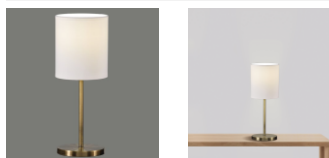

Martin

S81251U

E27 1x20W

IMÁGENES / IMAGES / IMAGES

TIPO	TYPE	TYPE
Sobremesa	Table lamp	Lampe de table
ACABADO	FINISH	FINITION
Cuero	Brass	Laiton
MATERIAL	MATERIAL	MATIÈRE
Metal/Algodón	Metal/Cotton	Métal/Coton
DETALLES	DETAILS	DÉTAILS
Interruptor de cable	Cable swith	Interrupteur de câbl