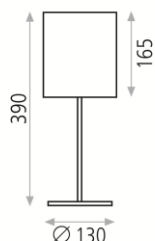

Martin

S81251U

E27 1x20W

IMÁGENES / IMAGES / IMAGES

TIPO	TYPE	TYPE
Sobremesa	Table lamp	Lampe de table
ACABADO	FINISH	FINITION
Cuero	Brass	Laiton
MATERIAL	MATERIAL	MATIÈRE
Metal/Algodón	Metal/Cotton	Métal/Coton
DETALLES	DETAILS	DÉTAILS
Interruptor de cable	Cable swith	Interrupteur de câbl

DETALLES / DETAILS / DÉTAILS

MEDIDAS / MEASURES

	Length (mm)	Wdith (mm)	Height (mm)		Gross (Kg)	Net (Kg)
Box 1	310	250	180	Weight 1	1,25	1,05
Box 2	0	0	0	Weight 2	0,00	0,00