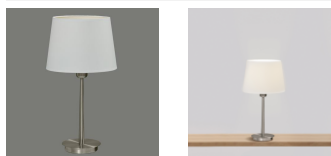

Marta

S21511NMS

E27 1x20W

IMÁGENES / IMAGES / IMAGES

TIPO	TYPE	TYPE
Sobremesa	Table lamp	Lampe de table
ACABADO	FINISH	FINITION
Niquel Satinado	Satin Nickel	Nickel Brossé
MATERIAL	MATERIAL	MATIÈRE
Metal/Algodón	Metal/Cotton	Métal/Coton
DETALLES	DETAILS	DÉTAILS
Interruptor de cable	Cable swith	Interrupteur de câbl