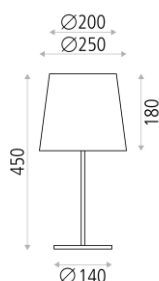

Marta

S21511NMS

E27 1x20W

IMÁGENES / IMAGES / IMAGES

TIPO	TYPE	TYPE
Sobremesa	Table lamp	Lampe de table
ACABADO	FINISH	FINITION
Niquel Satinado	Satin Nickel	Nickel Brossé
MATERIAL	MATERIAL	MATIÈRE
Metal/Algodón	Metal/Cotton	Métal/Coton
DETALLES	DETAILS	DÉTAILS
Interruptor de cable	Cable swith	Interrupteur de câbl

DETALLES / DETAILS / DÉTAILS

MEDIDAS / MEASURES

	Length (mm)	Wdith (mm)	Height (mm)		Gross (Kg)	Net (Kg)
Box 1	380	330	300	Weight 1	2,41	2,03
Box 2	0	0	0	Weight 2	0,00	0,00