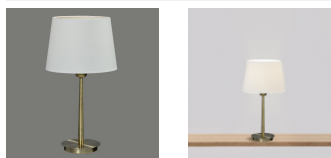

Marta

S21511U

E27 1x20W

IMÁGENES / IMAGES / IMAGES

TIPO	TYPE	TYPE
Sobremesa	Table lamp	Lampe de table
ACABADO	FINISH	FINITION
Cuero	Brass	Laiton
MATERIAL	MATERIAL	MATIÈRE
Metal/Algodón	Metal/Cotton	Métal/Coton
DETALLES	DETAILS	DÉTAILS
Interruptor de cable	Cable swith	Interrupteur de câbl