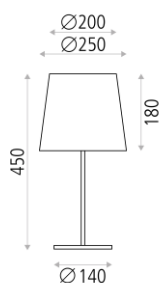

Marta

S21511U

E27 1x20W

IMÁGENES / IMAGES / IMAGES

TIPO	TYPE	TYPE
Sobremesa	Table lamp	Lampe de table
ACABADO	FINISH	FINITION
Cuero	Brass	Laiton
MATERIAL	MATERIAL	MATIÈRE
Metal/Algodón	Metal/Cotton	Métal/Coton
DETALLES	DETAILS	DÉTAILS
Interruptor de cable	Cable swith	Interrupteur de câbl

DETALLES / DETAILS / DÉTAILS

MEDIDAS / MEASURES

	Length (mm)	Wdith (mm)	Height (mm)		Gross (Kg)	Net (Kg)
Box 1	380	330	300	Weight 1	2,47	2,09
Box 2	0	0	0	Weight 2	0,00	0,00