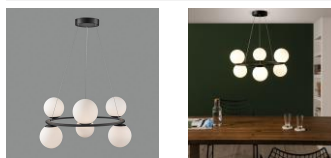

Kin

C816960N

LED 6x5W 3000K 2220lm

IMÁGENES / IMAGES / IMAGES

TIPO	TYPE	TYPE
Colgante	Pendant lamp	Suspension
ACABADO	FINISH	FINITION
Negro Texturado/Op	Textured Black/Opal	Noir Texturé/Opal
MATERIAL	MATERIAL	MATIÈRE
Metal/Cristal Opal	Metal/Opal Glass	Métal/Verre Opal
DETALLES	DETAILS	DÉTAILS

DETALLES / DETAILS / DÉTAILS

LED

COMPONENTS / MAIN PARTS / COMPOSANTS

1 x DRIVER EAGLERISE : EIP030C0700LS 28-43VDC 700mA PF>0'9

5 x PCB 5W 2B2C 3030 1W 700mA 3000K

MEDIDAS / MEASURES

	Length (mm)	Width (mm)	Height (mm)	KG	Gross (Kg)	Net (Kg)
Box 1	630	595	165	Weight 1	4,01	3,36
Box 2	0	0	0	Weight 2	0,00	0,00