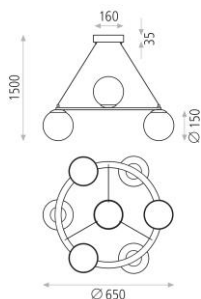

Kin

C816960N

LED 6x5W 3000K 2220lm

IMÁGENES / IMAGES / IMAGES

TIPO	TYPE	TYPE
Colgante	Pendant lamp	Suspension
ACABADO	FINISH	FINITION
Negro Texturado/Op	Textured Black/Opal	Noir Texturé/Opal
MATERIAL	MATERIAL	MATIÈRE
Metal/Cristal Opal	Metal/Opal Glass	Métal/Verre Opal
DETALLES	DETAILS	DÉTAILS

DETALLES / DETAILS / DÉTAILS

LED

COMPONENTS / MAIN PARTS / COMPOSANTS

1 x DRIVER EAGLERISE : EIP030C0700LS 28-43VDC 700mA PF>0'9

5 x PCB 5W 2B2C 3030 1W 700mA 3000K

MEDIDAS / MEASURES

	Length (mm)	Width (mm)	Height (mm)	KG	Gross (Kg)	Net (Kg)
Box 1	630	595	165	Weight 1	4,01	3,36
Box 2	0	0	0	Weight 2	0,00	0,00