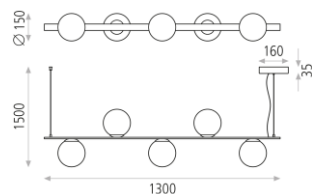

Kin

C816950N

LED 5x5W 3000K 1850lm

IMÁGENES / IMAGES / IMAGES

TIPO	TYPE	TYPE
Colgante	Pendant lamp	Suspension
ACABADO	FINISH	FINITION
Negro Texturado/Op	Textured Black/Opal	Noir Texturé/Opal
MATERIAL	MATERIAL	MATIÈRE
Metal/Cristal Opal	Metal/Opal Glass	Métal/Verre Opal
DETALLES	DETAILS	DÉTAILS

DETALLES / DETAILS / DÉTAILS

LED

COMPONENTS / MAIN PARTS / COMPOSANTS

1 x DRIVER EAGLERISE:EIP026C0700L1 22'5-37'5V 700mA PF>0'9

5 x PCB 5W 2B2C 3030 1W 700mA 3000K

MEDIDAS / MEASURES

	Length (mm)	Width (mm)	Height (mm)	KG	Gross (Kg)	Net (Kg)
Box 1	1310	310	260	Weight 1	5,66	4,73
Box 2	0	0	0	Weight 2	0,00	0,00