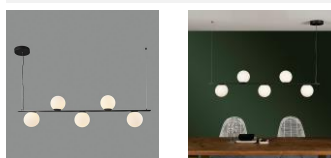

Kin

C816950N

LED 5x5W 3000K 1850lm

IMÁGENES / IMAGES / IMAGES

TIPO	TYPE	TYPE
Colgante	Pendant lamp	Suspension
ACABADO	FINISH	FINITION
Negro Texturado/Op	Textured Black/Opal	Noir Texturé/Opal
MATERIAL	MATERIAL	MATIÈRE
Metal/Cristal Opal	Metal/Opal Glass	Métal/Verre Opal
DETALLES	DETAILS	DÉTAILS

DETALLES / DETAILS / DÉTAILS

LED

COMPONENTS / MAIN PARTS / COMPOSANTS

1 x DRIVER EAGLERISE:EIP026C0700L1 22'5-37'5V 700mA PF>0'9

5 x PCB 5W 2B2C 3030 1W 700mA 3000K

MEDIDAS / MEASURES

	Length (mm)	Width (mm)	Height (mm)	KG	Gross (Kg)	Net (Kg)
Box 1	1310	310	260	Weight 1	5,66	4,73
Box 2	0	0	0	Weight 2	0,00	0,00