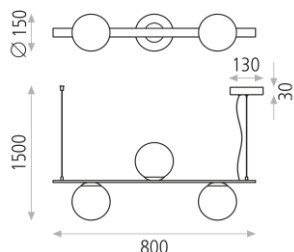

Kin

C816930N

LED 3x5W 3000K 1110lm

IMÁGENES / IMAGES / IMAGES

TIPO	TYPE	TYPE
Colgante	Pendant lamp	Suspension
ACABADO	FINISH	FINITION
Negro Texturado/Op	Textured Black/Opal	Noir Texturé/Opal
MATERIAL	MATERIAL	MATIÈRE
Metal/Cristal Opal	Metal/Opal Glass	Métal/Verre Opal
DETALLES	DETAILS	DÉTAILS

DETALLES / DETAILS / DÉTAILS

LED

COMPONENTS / MAIN PARTS / COMPOSANTS

1 x DRIVER EAGLERISE: EIP016C0700LSS 13'5-23V 700mA PF>0'9

3 x PCB 5W 2B2C 3030 1W 700mA 3000K

MEDIDAS / MEASURES

	Length (mm)	Width (mm)	Height (mm)	KG	Gross (Kg)	Net (Kg)
Box 1	820	310	260	Weight 1	3,64	3,03
Box 2	0	0	0	Weight 2	0,00	0,00