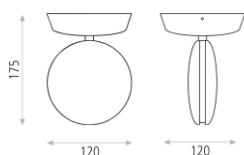

Spectra

P37310B

LED 1x7W 3000K 770lm

IMÁGENES / IMAGES / IMAGES

TIPO	TYPE	TYPE
Plafón	Ceiling lamp	Plafonnier
ACABADO	FINISH	FINITION
Blanco	White	Blanc
MATERIAL	MATERIAL	MATIÈRE
Aluminio/Acrílico	Aluminium/Acrylic	Aluminium/Acrylique
DETALLES	DETAILS	DÉTAILS

MEDIDAS / MEASURES

	Length (mm)	Width (mm)	Height (mm)	KG	Gross (Kg)	Net (Kg)
Box 1	150	150	200	Weight 1	1,05	0,96
Box 2	0	0	0	Weight 2	0,00	0,00