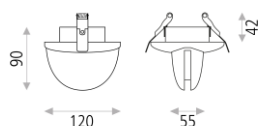

## IMÁGENES / IMAGES / IMAGES

Cutting hole Ø 95 mm.  
Apertur coupe

TIPO	TYPE	TYPE
Empotrable	Recessed	Encastré
ACABADO	FINISH	FINITION
Blanco	White	Blanc
MATERIAL	MATERIAL	MATIÈRE
Aluminio/Acrílico	Aluminium/Acrylic	Aluminium/Acrylique
DETALLES	DETAILS	DÉTAILS

## MEDIDAS / MEASURES

	Length (mm)	Width (mm)	Height (mm)		Gross (Kg)	Net (Kg)
Box 1	160	160	95	Weight 1	0,53	0,46
Box 2	0	0	0	Weight 2	0,00	0,00