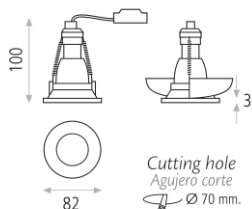

Winka

P35571OT

LED GU10 1x10W

IMÁGENES / IMAGES / IMAGES

TIPO	TYPE	TYPE
Empotrable	Recessed	Encastré
ACABADO	FINISH	FINITION
Oro Tecnico	Technical Gold	Or Technique
MATERIAL	MATERIAL	MATIÈRE
Aluminio	Aluminium	Aluminium
DETALLES	DETAILS	DÉTAILS

MEDIDAS / MEASURES

	Length (mm)	Width (mm)	Height (mm)		Gross (Kg)	Net (Kg)
Box 1	100	90	80	Weight 1	0,16	0,13
Box 2	0	0	0	Weight 2	0,00	0,00