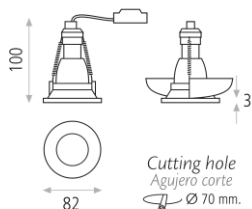

Winka

P35571N

LED GU10 1x10W

IMÁGENES / IMAGES / IMAGES

TIPO	TYPE	TYPE
Empotrable	Recessed	Encastré
ACABADO	FINISH	FINITION
Negro Mate	Black Matt	Noir Mat
MATERIAL	MATERIAL	MATIÈRE
Aluminio	Aluminium	Aluminium
DETALLES	DETAILS	DÉTAILS

MEDIDAS / MEASURES

	Length (mm)	Width (mm)	Height (mm)		Gross (Kg)	Net (Kg)
Box 1	100	90	80	Weight 1	0,16	0,13
Box 2	0	0	0	Weight 2	0,00	0,00