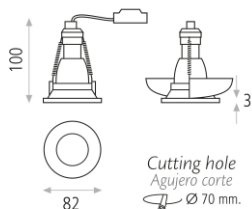

Winka

P35571B

LED GU10 1x10W

IMÁGENES / IMAGES / IMAGES

TIPO	TYPE	TYPE
Empotrable	Recessed	Encastré
ACABADO	FINISH	FINITION
Blanco	White	Blanc
MATERIAL	MATERIAL	MATIÈRE
Aluminio	Aluminium	Aluminium
DETALLES	DETAILS	DÉTAILS

MEDIDAS / MEASURES

	Length (mm)	Width (mm)	Height (mm)		Gross (Kg)	Net (Kg)
Box 1	100	90	80	Weight 1	0,16	0,13
Box 2	0	0	0	Weight 2	0,00	0,00