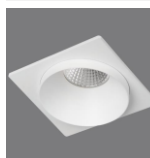

Kuba

P37261B

LED GU10 1x10W

IMÁGENES / IMAGES / IMAGES

TIPO	TYPE	TYPE
Empotrable	Recessed	Encastré
ACABADO	FINISH	FINITION
Blanco	White	Blanc
MATERIAL	MATERIAL	MATIÈRE
Aluminio	Aluminium	Aluminium
DETALLES	DETAILS	DÉTAILS