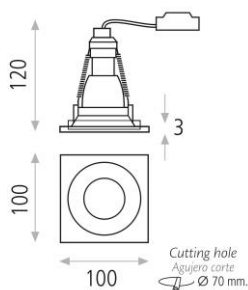

Kuba

P37261B

LED GU10 1x10W

IMÁGENES / IMAGES / IMAGES

TIPO	TYPE	TYPE
Empotrable	Recessed	Encastré
ACABADO	FINISH	FINITION
Blanco	White	Blanc
MATERIAL	MATERIAL	MATIÈRE
Aluminio	Aluminium	Aluminium
DETALLES	DETAILS	DÉTAILS

MEDIDAS / MEASURES

	Length (mm)	Width (mm)	Height (mm)		Gross (Kg)	Net (Kg)
Box 1	115	115	60	Weight 1	0,22	0,19
Box 2	0	0	0	Weight 2	0,00	0,00